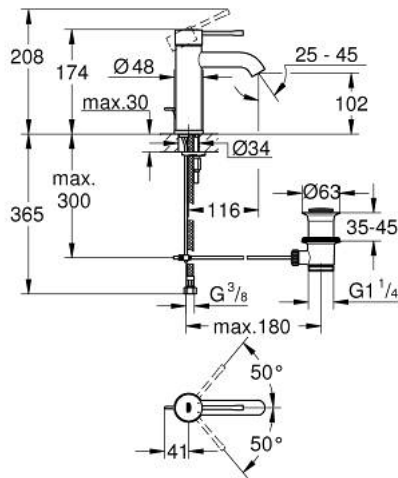

## ESSENCE 24 171 001 מיקסר כיור עם ידית אחת BR <math>1/2</math>"/>גודל S

### תיאור המוצר

- כרום: צבע
- מחסנית קרמית 28 מ"מ evoMkIS EHORG
- עם מגביל טמפרטורה
- גימור GROHE LongLife כרום
- טכנולוגיית חיסכון במים וזרימה מושלמת GROHE EcoJoy
- maximum flow rate (at 3 bar): 5 l/min
- **GROHE AquaGuide** </b> /> מזלף מתכוונן
- מערכת התקנה **GROHE FastFixation** sulP
- ערכת ונטיל לחיצה <math>1 1/4</math>"
- צינורות חיבור גמישים

## ESSENCE 24 171 001 מיקסר כיור עם ידית אחת BR <1/2" /גודל S

עכשיו - 2020 טסוגוא, חלקי חילוף

1: Lever (חילוף מס. 46917000)

2: Fitting ring (חילוף מס. 46715000)

3: Cartridge (חילוף מס. 46580000)

4: Pop-up rod (חילוף מס. 46739000)

9: Eccentric rod (חילוף מס. 07341000)\*

\* אביזרים אופציונליים