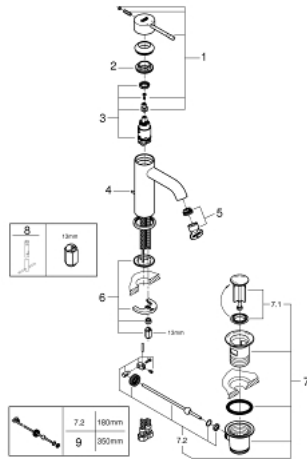

## ESSENCE 24 171 001 מיקסר כיור עם ידית אחת BR <math>1/2</math>"/>גודל S

### תיאור המוצר

- כרום: צבע
- מחסנית קרמית 28 מ"מ evoMkIS EHORG
- עם מגביל טמפרטורה
- גימור GROHE LongLife כרום
- טכנולוגיית חיסכון במים וזרימה מושלמת GROHE EcoJoy
- maximum flow rate (at 3 bar): 5 l/min
- **GROHE AquaGuide** </b> /> מזלף מתכוונן
- מערכת התקנה **GROHE FastFixation** sulP
- ערכת ונטיל לחיצה <math>1 1/4</math>"
- צינורות חיבור גמישים

## ESSENCE 24 171 001 מיקסר כיור עם ידית אחת BR <1/2" /גודל S

עכשיו - 2020 טסוגוא, חלקי חילוף

1: Lever (חילוף מס. 46917000)

2: Fitting ring (חילוף מס. 46715000)

3: Cartridge (חילוף מס. 46580000)

4: Pop-up rod (חילוף מס. 46739000)

9: Eccentric rod (חילוף מס. 07341000)\*

\* אביזרים אופציונליים