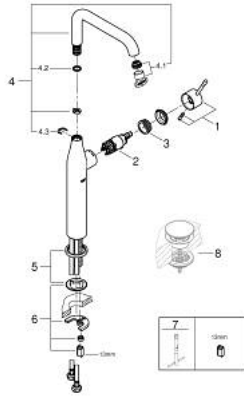

XL גודל / $1/2''$ BR ESSENCE 24 170 KF1 מיקסר כיור עם ידית אחת

עכשיו - 2022 פרם, חלקי חילוף

1: Lever (חלק מס. 46919KF0)

2: Cartridge (חלק מס. 46580000)

3: screw ring (חלק מס. 48591000)

4: פיה בצורת צינור (חלק מס. 13375KF0)

4.1: Mousseur (חלק מס. 48270000)

4.2: Sealing washer (חלק מס. 0128500M)

4.3: Safety ring (חלק מס. 4826600M)

5: Escutcheon (חלק מס. 48603KF0)

6: Shank mounting kit (חלק מס. 46645000)

7: Mounting wrench (חלק מס. 19017000)*

8: ערכת ונטיל עם פקק לחיצה* (חלק מס. 65807KF0)

* אביזרים אופציונליים