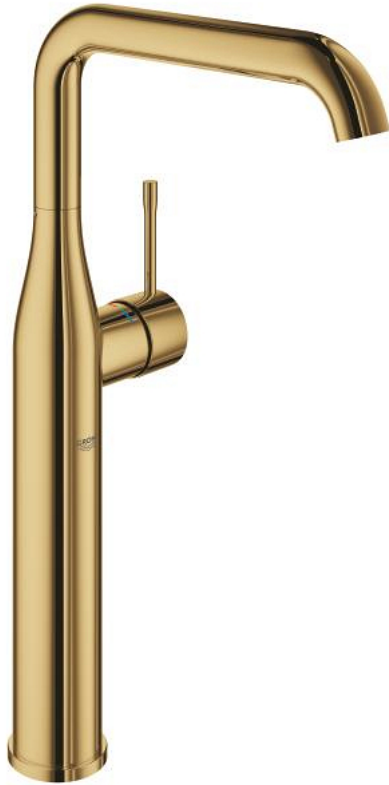

ESSENCE 24 170 GL1 מיקסר כיור עם ידית אחת $1/2''$/גודל XL

תיאור המוצר

- זהב צהוב: צבע
- מחסנית קרמית 28 מ"מ evoMkIIS EHORG
- עם מגביל טמפרטורה
- גימור GROHE LongLife
- טכנולוגיית חיסכון במים וזרימה מושלמת GROHE EcoJoy
- maximum flow rate (at 3 bar): 6.5 l/min
- מזלף מתכוונן GROHE AquaGuide
- מערכת התקנה GROHE FastFixation suIP
- פיה מסתובבת עם מזלף ומגביל עצירה
- adjustable swivel area 0° / 90° / 360°
- גוף חלק
- צינורות חיבור גמישים