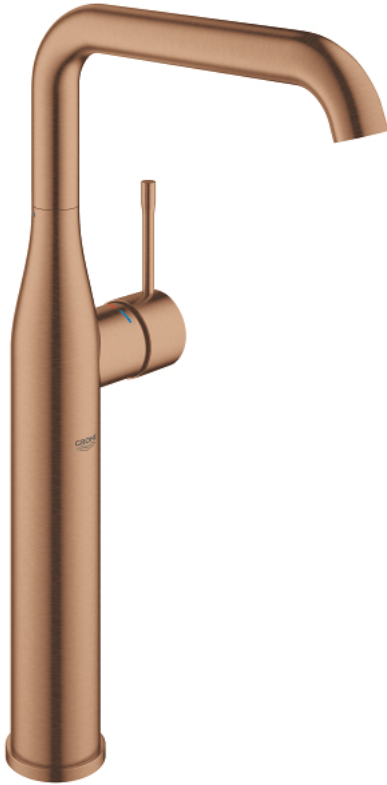

XL /גודל 1/2" BR ESSENCE 24 170 DL1 עם ידית אחת

תיאור המוצר

- זהב אדום מוברש: צבע
- מחסנית קרמית 28 מ"מ evoMkIIS EHORG
- עם מגביל טמפרטורה
- גימור GROHE LongLife
- טכנולוגיית חיסכון במים וזרימה מושלמת GROHE EcoJoy
- maximum flow rate (at 3 bar): 6.5 l/min
- **GROHE AquaGuide** /> מזלף מתכוונן
- מערכת התקנה **GROHE FastFixation** sulP
- פיה מסתובבת עם מזלף ומגביל עצירה
- adjustable swivel area 0° / 90° / 360°
- גוף חלק
- צינורות חיבור גמישים