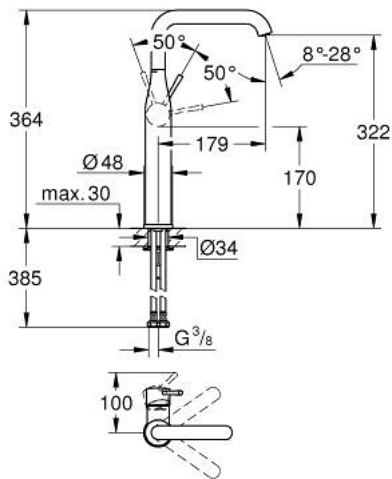

ESSENCE 24 170 DC1 מיקסר כיור עם ידית אחת $1/2''$/גודל XL

תיאור המוצר

- כרום מוברש: צבע
- מחסנית קרמית 28 מ"מ evoMkIIS EHORG
- עם מגביל טמפרטורה
- גימור GROHE LongLife
- טכנולוגיית חיסכון במים וזרימה מושלמת GROHE EcoJoy
- maximum flow rate (at 3 bar): 6.5 l/min
- **GROHE AquaGuide** מזלף מתכוונן
- מערכת התקנה **sulP GROHE FastFixation**
- פיה מסתובבת עם מזלף ומגביל עצירה
- adjustable swivel area 0° / 90° / 360°
- גוף חלק
- צינורות חיבור גמישים

XL גודל / 1/2" BR עם ידית אחת ESSENCE 24 170 DC1 מיקסר כיור

עכשיו - 2022 ראורבפ, חלקי חילוף

1: Lever (חלק מס. 46919DC0)

2: Cartridge (חלק מס. 46580000)

3: screw ring (חלק מס. 48591000)

4: פיה בצורת צינור (חלק מס. 13375DC0)

4.1: פני מתז (חלק מס. 48270000)

4.2: Sealing washer (חלק מס. 0128500M)

4.3: Safety ring (חלק מס. 4826600M)

5: Escutcheon (חלק מס. 48603DC0)

6: Shank mounting kit (חלק מס. 46645000)

7: Mounting wrench (חלק מס. 19017000)*

8: ערכת ונטיל עם פקק לחיצה* (חלק מס. 65807DC0)

* אביזרים אופציונליים