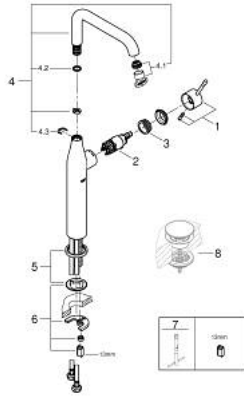

ESSENCE 24 170 DC1 מיקסר כיור עם ידית אחת $1/2''$/גודל XL

תיאור המוצר

- כרום מוברש: צבע
- מחסנית קרמית 28 מ"מ evoMkIIS EHORG
- עם מגביל טמפרטורה
- גימור GROHE LongLife
- טכנולוגיית חיסכון במים וזרימה מושלמת GROHE EcoJoy
- maximum flow rate (at 3 bar): 6.5 l/min
- **GROHE AquaGuide** מזלף מתכוונן
- מערכת התקנה **sulP GROHE FastFixation**
- פיה מסתובבת עם מזלף ומגביל עצירה
- adjustable swivel area 0° / 90° / 360°
- גוף חלק
- צינורות חיבור גמישים

XL גודל / 1/2" BR עם ידית אחת ESSENCE 24 170 DC1 מיקסר כיור

עכשיו - 2022 ראורבפ, חלקי חילוף

1: Lever (חלק מס. 46919DC0)

2: Cartridge (חלק מס. 46580000)

3: screw ring (חלק מס. 48591000)

4: פיה בצורת צינור (חלק מס. 13375DC0)

4.1: פני מתז (חלק מס. 48270000)

4.2: Sealing washer (חלק מס. 0128500M)

4.3: Safety ring (חלק מס. 4826600M)

5: Escutcheon (חלק מס. 48603DC0)

6: Shank mounting kit (חלק מס. 46645000)

7: Mounting wrench (חלק מס. 19017000)*

8: ערכת ונטיל עם פקק לחיצה* (חלק מס. 65807DC0)

* אביזרים אופציונליים