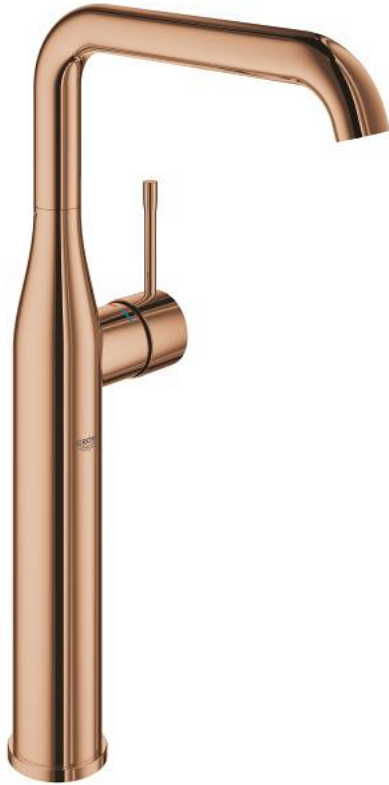

ESSENCE 24 170 DA1 מיקסר כיור עם ידית אחת $1/2''$/גודל XL

תיאור המוצר

- זהב אדום: צבע
- מחסנית קרמית 28 מ"מ evoMkIIS EHORG
- עם מגביל טמפרטורה
- גימור GROHE LongLife
- טכנולוגיית חיסכון במים וזרימה מושלמת GROHE EcoJoy
- maximum flow rate (at 3 bar): 6.5 l/min
- מזלף מתכוונן GROHE AquaGuide
- מערכת התקנה GROHE FastFixation suIP
- פיה מסתובבת עם מזלף ומגביל עצירה
- איזור סיבוב מתכוונן 0 מעלות / 150 מעלות / 360 מעלות
- גוף חלק
- צינורות חיבור גמישים
- adjustable swivel area 0° / 90° / 360°