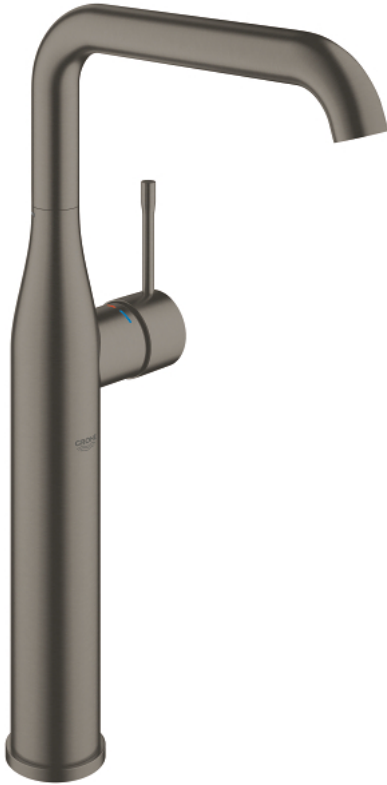

XL / $1/2''$ BR ESSENCE 24 170 AL1 מיקסר כיור עם ידית אחת

תיאור המוצר

- אפור גרפיט מוברש: צבע
- מחסנית קרמית 28 מ"מ evoMkIIS EHORG
- עם מגביל טמפרטורה
- גימור GROHE LongLife
- טכנולוגיית חיסכון במים וזרימה מושלמת GROHE EcoJoy
- maximum flow rate (at 3 bar): 6.5 l/min
- **GROHE AquaGuide** /> מזלף מתכוונן
- מערכת התקנה **sulP GROHE FastFixation**
- פיה מסתובבת עם מזלף ומגביל עצירה
- **adjustable swivel area 0° / 90° / 360°**
- גוף חלק
- צינורות חיבור גמישים