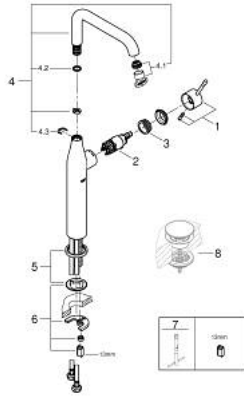

XL /גודל 1/2" BR ESSENCE 24 170 001 עם ידית אחת

תיאור המוצר

- כרום: צבע
- לכיורים פרי סטנדינג
- מחסנית קרמית מ"מ 28 evoMklis EHORG
- עם מגביל טמפרטורה
- גימור כרום GROHE LongLife
- טכנולוגיית חיסכון במים וזרימה מושלמת EcoJoy GROHE
- maximum flow rate (at 3 bar): 6.5 l/min
- **GROHE AquaGuide** /> מזלף מתכוונן
- **GROHE FastFixation Plus**

קמערכת התקנה מהירה

- פיה מסתובבת עם מזלף ומגביל עצירה
- adjustable swivel area 0° / 90° / 360°
- גוף חלק
- צינורות חיבור גמישים

XL גודל / $1/2''$ BR אחת עם ידית כיור מיקסר ESSENCE 24 170 001

עכשיו - 2022 ראורבפ, חלקי חילוף

1: Lever (חלק מס. 46919000)

2: Cartridge (חלק מס. 46580000)

3: screw ring (חלק מס. 48591000)

4: פיה בצורת צינור (חלק מס. 13375000)

4.1: פני מתז (חלק מס. 48270000)

4.2: Sealing washer (חלק מס. 0128500M)

4.3: Safety ring (חלק מס. 4826600M)

5: Escutcheon (חלק מס. 48603000)

6: Shank mounting kit (חלק מס. 46645000)

7: Mounting wrench (חלק מס. 19017000)*

8: ערכת ונטיל עם פקק לחיצה* (חלק מס. 65807000)

* אביזרים אופציונליים