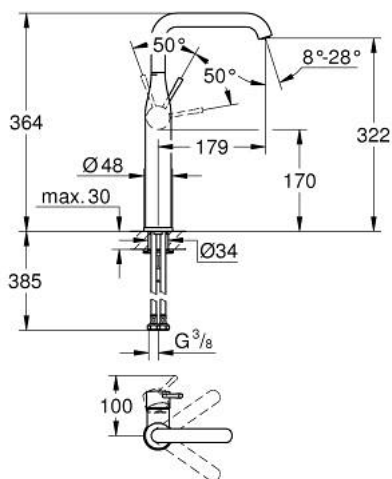

XL /גודל 1/2" BR ESSENCE 24 170 001 עם ידית אחת

תיאור המוצר

- כרום: צבע
- לכיורים פרי סטנדינג
- מחסנית קרמית מ"מ 28 evoMklis EHORG
- עם מגביל טמפרטורה
- גימור כרום GROHE LongLife
- טכנולוגיית חיסכון במים וזרימה מושלמת EcoJoy GROHE
- maximum flow rate (at 3 bar): 6.5 l/min
- **GROHE AquaGuide** /> מזלף מתכוונן
- **GROHE FastFixation Plus**

קמערכת התקנה מהירה

- פיה מסתובבת עם מזלף ומגביל עצירה
- adjustable swivel area 0° / 90° / 360°
- גוף חלק
- צינורות חיבור גמישים

XL גודל / $1/2''$ BR אחת עם ידית כיור מיקסר ESSENCE 24 170 001

עכשיו - 2022 ראורבפ, חלקי חילוף

1: Lever (חלק מס. 46919000)

2: Cartridge (חלק מס. 46580000)

3: screw ring (חלק מס. 48591000)

4: פיה בצורת צינור (חלק מס. 13375000)

4.1: פני מתז (חלק מס. 48270000)

4.2: Sealing washer (חלק מס. 0128500M)

4.3: Safety ring (חלק מס. 4826600M)

5: Escutcheon (חלק מס. 48603000)

6: Shank mounting kit (חלק מס. 46645000)

7: Mounting wrench (חלק מס. 19017000)*

8: ערכת ונטיל עם פקק לחיצה* (חלק מס. 65807000)

* אביזרים אופציונליים