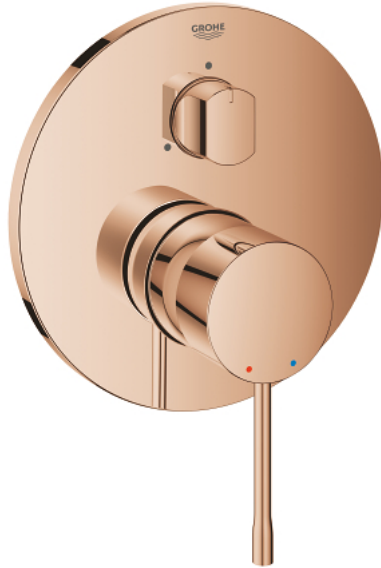

ESSENCE 24 169 DA1 מיקסר ידית אחת עם שסתום הטייה תלת כיווני

תיאור המוצר

- זהב אדום: צבע
- trim set for GROHE Rapido SmartBox (35 604)
- מחסנית קרמית מ"מ 46 מ"מ evoMklis EHORG
- גימור GROHE LongLife
- מגן קיר עם איטום פיר מכוסה וקיבוע מכוסה GROHE QuickFix
- מגן קיר ממתכת, מתכוונן רטרואקטיבית ב-6°
- שסתום הטייה תלת-כיווני
- without roughing-in set 35 600/35 604 (please order separately)
- נקודת יציאה של מים B > ליטר/דקה, נקודת יציאה של מים C = 27 ליטר/דקה, ביצועי זרימה: נקודת יציאה של מים A = 27 ליטר/דקה,