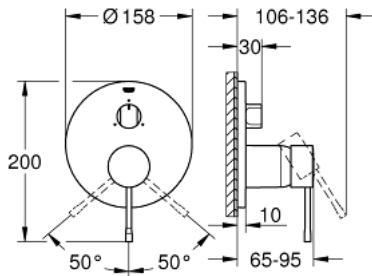

ESSENCE 24 169 001 מיקסר ידית אחת עם שסתום הטייה תלת כיווני

תיאור המוצר

- כרום: צבע
- trim set for GROHE Rapido SmartBox (35 604)
- מחסנית קרמית 46 מ"מ evoMklis EHORG
- גימור כרום LongLife GROHE
- מגן קיר עם איטום פיר מכוסה וקיבוע מכוסה GROHE QuickFix
- מגן קיר ממתכת, מתכוונן רטרואקטיבית ב-6°
- שסתום הטייה תלת-כיווני
- without roughing-in set 35 600/35 604 (please order separately)
- נקודת יציאה של מים B <math>27 >/math> ליטר/דקה, נקודת יציאה של מים C = 27 ליטר/דקה, ביצועי זרימה: נקודת יציאה של מים A = 27 ליטר/דקה,
- replaces Essence single-lever mixer with 3-way diverter 24 092 xx1

ESSENCE 24 169 001 מיקסר ידית אחת עם שסתום הטייה תלת כיווני

עכשיו – 2020 טסוגוא, חלקי חילוף

1: Lever (מס.חלק חילוף) 46915000

2: כפתור לשסתום הטייה, עגול (מס.חלק חילוף) 48447000

3: Escutcheon (מס.חלק חילוף) 49108000

4: Mounting plate (מס.חלק חילוף) 49094000

5: Cap (מס.חלק חילוף) 02693000

6: Cartridge (מס.חלק חילוף) 46048000

7: Diverter (מס.חלק חילוף) 48448000

8: Seal (מס.חלק חילוף) 48360000

9: מגביל טמפרטורה* (מס.חלק חילוף) 46308000