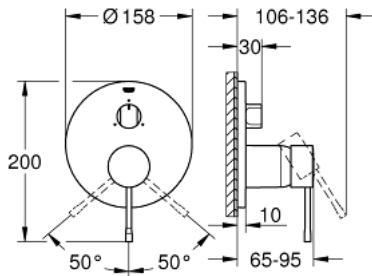

ESSENCE 24 169 001 מיקסר ידית אחת עם שסתום הטייה תלת כיווני

תיאור המוצר

- כרום: צבע
- trim set for GROHE Rapido SmartBox (35 604)
- מחסנית קרמית מ"מ 46 evoMklis EHORG
- גימור כרום GROHE LongLife
- מגן קיר עם איטום פיר מכוסה וקיבוע מכוסה GROHE QuickFix
- מגן קיר ממתכת, מתכוונן רטרואקטיבית ב-6°
- שסתום הטייה תלת-כיווני
- without roughing-in set 35 600/35 604 (please order separately)
- נקודת יציאה של מים B >/rb<= 27 ליטר/דקה, נקודת יציאה של מים C = 27 ליטר/דקה, ביצועי זרימה: נקודת יציאה של מים A = 27 ליטר/דקה,

ESSENCE 24 169 001 מיקסר ידית אחת עם שסתום הטייה תלת כיווני

עכשיו – 2020 טסוגוא, חלקי חילוף

1: Lever (מס.חלק חילוף) 46915000

2: כפתור לשסתום הטייה, עגול (מס.חלק חילוף) 48447000

3: Escutcheon (מס.חלק חילוף) 49108000

4: Mounting plate (מס.חלק חילוף) 49094000

5: Cap (מס.חלק חילוף) 02693000

6: Cartridge (מס.חלק חילוף) 46048000

7: Diverter (מס.חלק חילוף) 48448000

8: Seal (מס.חלק חילוף) 48360000

9: מגביל טמפרטורה* (מס.חלק חילוף) 46308000