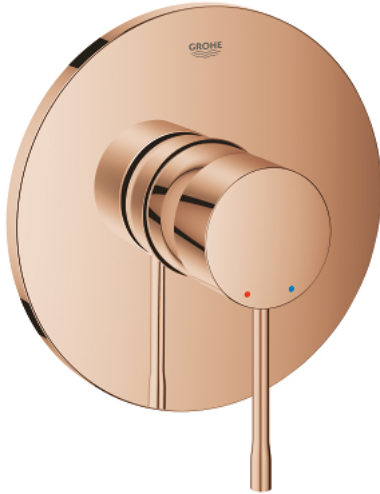

ESSENCE 24 168 DA1 מיקסר מקלחת ידיית אחת

תיאור המוצר

- זהב אדום: צבע
- trim set for GROHE Rapido SmartBox (35 604)
- מחסנית קרמית 46 מ"מ evoMklis EHORG
- גימור GROHE LongLife
- מגן קיר עם איטום פיר מכוסה וקיבוע מכוסה GROHE QuickFix
- מגן קיר ממתכת, מתכוונן רטרואקטיבית ב-6°
- without roughing-in set 35 600/35 604 (please order separately)
- ביצועי זרימה: נקודת יציאה של מים B או C = 03 ליטר/דקה