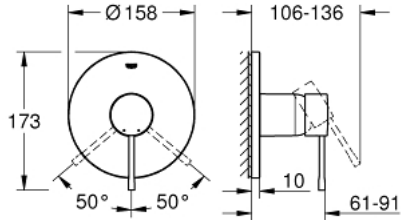

## ESSENCE 24 168 AL1 מיקסר מקלחת ידיית אחת

### תיאור המוצר

- אפור גרפיט מוברש: צבע
- trim set for GROHE Rapido SmartBox (35 604)
- מחסנית קרמית 46 מ"מ evoMklis EHORG
- גימור GROHE LongLife
- מגן קיר עם איטום פיר מכוסה וקיבוע מכוסה GROHE QuickFix
- מגן קיר ממתכת, מתכוונן רטרואקטיבית ב-6°
- without roughing-in set 35 600/35 604 (please order separately)
- ביצועי זרימה: נקודת יציאה של מים B או C = 03 ליטר/דקה

## מיקסר מקלחת ידיית אחת ESSENCE 24 168 AL1

עכשיו - רבטקוא, חלקי חילוף

1: Lever (חלק מס. 46915AL0)

2: Escutcheon (חלק מס. 48428AL0)

3: Mounting plate (חלק מס. 48439000)

4: Cap (חלק מס. 02693AL0)

5: Cartridge (חלק מס. 46048000)