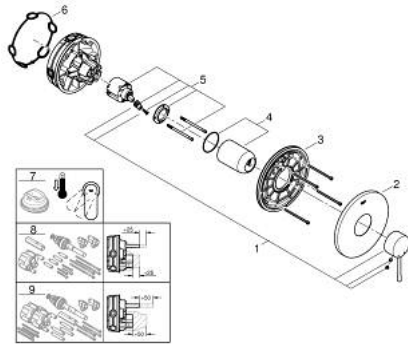

## ESSENCE 24 168 AL1 מיקסר מקלחת ידיית אחת

### תיאור המוצר

- אפור גרפיט מוברש: צבע
- trim set for GROHE Rapido SmartBox (35 604)
- מחסנית קרמית 46 מ"מ evoMklis EHORG
- גימור GROHE LongLife
- מגן קיר עם איטום פיר מכוסה וקיבוע מכוסה GROHE QuickFix
- מגן קיר ממתכת, מתכוונן רטרואקטיבית ב-6°
- without roughing-in set 35 600/35 604 (please order separately)
- ביצועי זרימה: נקודת יציאה של מים B או C = 03 ליטר/דקה

## מיקסר מקלחת ידיית אחת ESSENCE 24 168 AL1

עכשיו - רבטקוא, חלקי חילוף

1: Lever (חלק מס. 46915AL0)

2: Escutcheon (חלק מס. 48428AL0)

3: Mounting plate (חלק מס. 48439000)

4: Cap (חלק מס. 02693AL0)

5: Cartridge (חלק מס. 46048000)

6: Seal (חלק מס. 48360000)

7: מגביל טמפרטורה\* (חלק מס. 46308000)

8: סט הארכה אוניברסלי למיקסר ידיית אחת, 25 מ"מ\* (חלק מס. 14056000)

9: סט הארכה אוניברסלי למיקסר ידיית אחת, 50 מ"מ\* (חלק מס. 14057000)

\* אביזרים אופציונליים