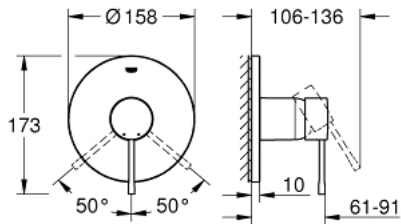

ESSENCE 24 168 001 מיקסר מקלחת ידיית אחת

תיאור המוצר

- כרום: צבע
- trim set for GROHE Rapido SmartBox (35 604)
- מחסנית קרמית מ"מ 46 evoMklIS EHORG
- גימור כרום GROHE LongLife
- מגן קיר עם איטום פיר מכוסה וקיבוע מכוסה GROHE QuickFix
- מגן קיר ממתכת, מתכוונן רטרואקטיבית ב-6°
- without roughing-in set 35 600/35 604 (please order separately)
- ביצועי זרימה: נקודת יציאה של מים B או C = 03 ליטר/דקה

ESSENCE 24 168 001 מיקסר מקלחת ידית אחת

עכשיו – 2020 טסוגוא, חלקי חילוף

1: Lever (מס.חלק חילוף) 46915000

2: Escutcheon (מס.חלק חילוף) 48428000

3: Mounting plate (מס.חלק חילוף) 48439000

4: Cap (מס.חלק חילוף) 02693000

5: Cartridge (מס.חלק חילוף) 46048000

6: Seal (מס.חלק חילוף) 48360000

7: מגביל טמפרטורה* (מס.חלק חילוף) 46308000

8: סט הארכה אוניברסלי למיקסר ידית אחת, 25 מ"מ* (מס.חלק חילוף) 14056000

9: סט הארכה אוניברסלי למיקסר ידית אחת, 50 מ"מ* (מס.חלק חילוף) 14057000