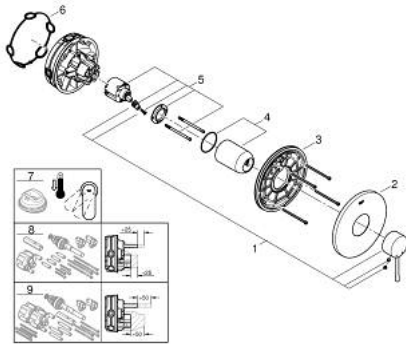

ESSENCE 24 168 001 מיקסר מקלחת ידיית אחת

תיאור המוצר

- כרום: צבע
- trim set for GROHE Rapido SmartBox (35 604)
- מחסנית קרמית מ"מ 46 evoMklIS EHORG
- גימור כרום GROHE LongLife
- מגן קיר עם איטום פיר מכוסה וקיבוע מכוסה GROHE QuickFix
- מגן קיר ממתכת, מתכוונן רטרואקטיבית ב-6°
- without roughing-in set 35 600/35 604 (please order separately)
- ביצועי זרימה: נקודת יציאה של מים B או C = 03 ליטר/דקה

ESSENCE 24 168 001 מיקסר מקלחת ידית אחת

עכשיו – 2020 טסוגוא, חלקי חילוף

1: Lever (מס.חלק חילוף) 46915000

2: Escutcheon (מס.חלק חילוף) 48428000

3: Mounting plate (מס.חלק חילוף) 48439000

4: Cap (מס.חלק חילוף) 02693000

5: Cartridge (מס.חלק חילוף) 46048000

6: Seal (מס.חלק חילוף) 48360000

7: מגביל טמפרטורה* (מס.חלק חילוף) 46308000

8: סט הארכה אוניברסלי למיקסר ידית אחת, 25 מ"מ* (מס.חלק חילוף) 14056000

9: סט הארכה אוניברסלי למיקסר ידית אחת, 50 מ"מ* (מס.חלק חילוף) 14057000