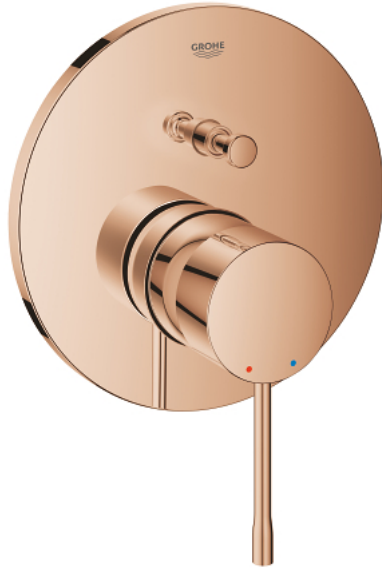

## ESSENCE 24 167 DA1 מיקסר ידית אחת עם שסתום הטייה דו כיווני

### תיאור המוצר

- זהב אדום: צבע
  - trim set for GROHE Rapido SmartBox (35 604)
  - מחסנית קרמית מ"מ 46
  - גימור GROHE LongLife
  - מגן קיר עם איטום פיר מכוסה וקיבוע מכוסה GROHE QuickFix
  - מגן קיר ממתכת, מתכוונן רטרואקטיבית ב-6°
  - שסתום הטייה דו-כיווני אוטומטי
  - without roughing-in set 35 600/35 604 (please order separately)
  - נקודת יציאה של מים B = 27 ליטר/דקה, נקודת יציאה של מים C = 27 ליטר/דקה
- ביצועי זרימה: