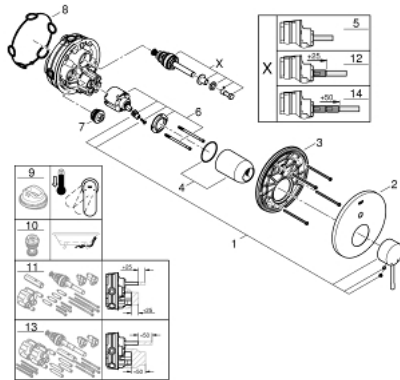

ESSENCE 24 167 001 מיקסר ידית אחת עם שסתום הטייה דו כיווני

תיאור המוצר

- כרום: צבע
 - trim set for GROHE Rapido SmartBox (35 604)
 - מחסנית קרמית מ"מ 46 מ"מ evoMklis EHORG
 - גימור כרום GROHE LongLife
 - מגן קיר עם איטום פיר מכוסה וקיבוע מכוסה GROHE QuickFix
 - מגן קיר ממתכת, מתכוונן רטרואקטיבית ב-6°
 - שסתום הטייה דו-כיווני אוטומטי
 - without roughing-in set 35 600/35 604 (please order separately)
 - נקודת יציאה של מים B = 27 ליטר/דקה, נקודת יציאה של מים C = 27 ליטר/דקה
- ביצועי זרימה:

ESSENCE 24 167 001 מיקסר ידית אחת עם שסתום הטייה דו כיווני

עכשיו – 2020 טסוגוא, חלקי חילוף

- 1: Lever (מס.חלק חילוף) 46915000
 - 2: Escutcheon (מס.חלק חילוף) 48429000
 - 3: Mounting plate (מס.חלק חילוף) 48440000
 - 4: Cap (מס.חלק חילוף) 02693000
 - 5: Diverter (מס.חלק חילוף) 48442000
 - 6: Cartridge (מס.חלק חילוף) 46048000
 - 7: Non-return valve (מס.חלק חילוף) 49085000
 - 8: Seal (מס.חלק חילוף) 48360000
 - 9: מגביל טמפרטורה * (מס.חלק חילוף) 46308000
 - 10: קומבינציה להגנה מפני זרימה חוזרת * (מס.חלק חילוף) 14055000 (EN1717)
 - 11: סט הארכה אוניברסלי למיקסר ידית אחת, 25 מ"מ * (מס.חלק חילוף) 14056000
 - 12: Diverter (מס.חלק חילוף) 48444000 *
 - 13: סט הארכה אוניברסלי למיקסר ידית אחת, 50 מ"מ * (מס.חלק חילוף) 14057000
 - 14: Diverter (מס.חלק חילוף) 48445000 *
- * אביזרים אופציונליים