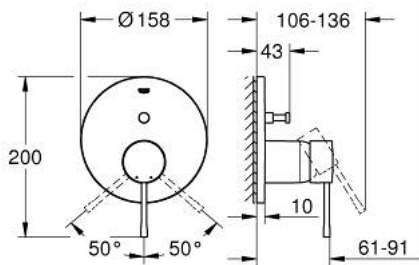

ESSENCE 24 167 001 מיקסר ידית אחת עם שסתום הטייה דו כיווני

תיאור המוצר

- כרום: צבע
 - trim set for GROHE Rapido SmartBox (35 604)
 - מחסנית קרמית מ"מ 46 מ"מ evoMklis EHORG
 - גימור כרום GROHE LongLife
 - מגן קיר עם איטום פיר מכוסה וקיבוע מכוסה GROHE QuickFix
 - מגן קיר ממתכת, מתכוונן רטרואקטיבית ב-6°
 - שסתום הטייה דו-כיווני אוטומטי
 - without roughing-in set 35 600/35 604 (please order separately)
 - נקודת יציאה של מים B = 27 ליטר/דקה, נקודת יציאה של מים C = 27 ליטר/דקה
- ביצועי זרימה:

ESSENCE 24 167 001 מיקסר ידית אחת עם שסתום הטייה דו כיווני

עכשיו – 2020 טסוגוא, חלקי חילוף

- 1: Lever (מס.חלק חילוף) 46915000
 - 2: Escutcheon (מס.חלק חילוף) 48429000
 - 3: Mounting plate (מס.חלק חילוף) 48440000
 - 4: Cap (מס.חלק חילוף) 02693000
 - 5: Diverter (מס.חלק חילוף) 48442000
 - 6: Cartridge (מס.חלק חילוף) 46048000
 - 7: Non-return valve (מס.חלק חילוף) 49085000
 - 8: Seal (מס.חלק חילוף) 48360000
 - 9: מגביל טמפרטורה * (מס.חלק חילוף) 46308000
 - 10: קומבינציה להגנה מפני זרימה חוזרת * (מס.חלק חילוף) 14055000 (EN1717)
 - 11: סט הארכה אוניברסלי למיקסר ידית אחת, 25 מ"מ * (מס.חלק חילוף) 14056000
 - 12: Diverter (מס.חלק חילוף) 48444000 *
 - 13: סט הארכה אוניברסלי למיקסר ידית אחת, 50 מ"מ * (מס.חלק חילוף) 14057000
 - 14: Diverter (מס.חלק חילוף) 48445000 *
- * אביזרים אופציונליים