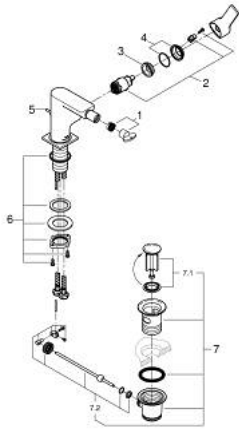

1/2" מיקסר בידה ידית אחת ALLURE 24 160 GN1

תיאור המוצר

- זהב צהוב מוברש: צבע
- מחסנית קרמית 28 מ"מ evoMkIIS EHORG
- גימור GROHE LongLife
- מזלף מפרק כדורי
- ערכת ונטיל לחיצה 1 1/4"
- צינורות חיבור גמישים

1/2" מיקסר בידה ידית אחת ALLURE 24 160 GN1

עכשיו – 2019 לירפא, חלקי חילוף

1: Mousseur (מס.חלק חילוף) 13998000

2: Cartridge (מס.חלק חילוף) 46963000

3: Fitting ring (מס.חלק חילוף) 07419000

4: Cap (מס.חלק חילוף) 46581GN0

5: Pop-up rod (מס.חלק חילוף) 46739GN0

6: Shank fastening assembly (מס.חלק חילוף) 48384000

7: ערכת ונטיל (מס.חלק חילוף) 28910GN0

7.1: Plug (מס.חלק חילוף) 07182GN0

7.2: Eccentric rod (מס.חלק חילוף) 07052000