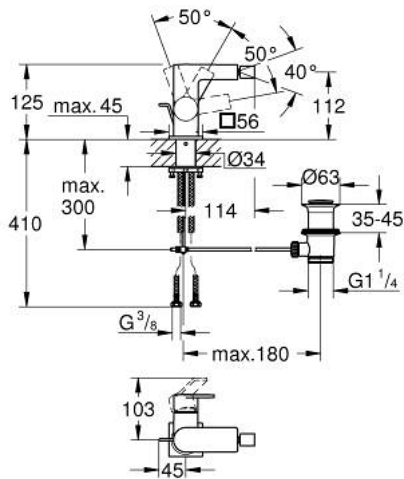

1/2" מיקסר בידה ידית אחת ALLURE 24 160 GN1

תיאור המוצר

- זהב צהוב מוברש: צבע
- מחסנית קרמית 28 מ"מ evoMkIIS EHORG
- גימור GROHE LongLife
- מזלף מפרק כדורי
- ערכת ונטיל לחיצה 1 1/4"
- צינורות חיבור גמישים

1/2" מיקסר בידה ידית אחת ALLURE 24 160 GN1

עכשיו – 2019 לירפא, חלקי חילוף

1: Mousseur (מס.חלק חילוף) 13998000

2: Cartridge (מס.חלק חילוף) 46963000

3: Fitting ring (מס.חלק חילוף) 07419000

4: Cap (מס.חלק חילוף) 46581GN0

5: Pop-up rod (מס.חלק חילוף) 46739GN0

6: Shank fastening assembly (מס.חלק חילוף) 48384000

7: ערכת ונטיל (מס.חלק חילוף) 28910GN0

7.1: Plug (מס.חלק חילוף) 07182GN0

7.2: Eccentric rod (מס.חלק חילוף) 07052000