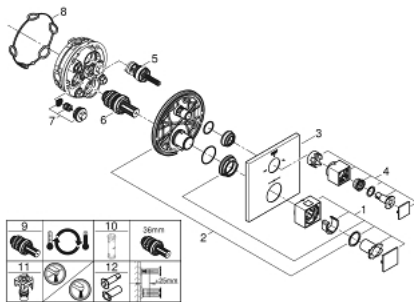

## GROHTHERM CUBE 24 155 ALO מיקסר אמבטיה תרמוסטטי לשתי נקודות יציאת מים עם שסתום כיבוי/הטייה משולב

### תיאור המוצר

- אפור גרפיט מוברש: צבע
- trim set for GROHE Rapido SmartBox (35 604)
- מחסנית קומפקטית עם אלמנט תרמי שעווה GROHE TurboStat
- גימור GROHE LongLife
- מגן קיר עם איטום פיר מכוסה וקיבוע מכוסה GROHE QuickFix
- מגן קיר ממתכת, מתכוונן רטרואקטיבי ב-6°
- סמל מודפס של אמבטיה ומקלחת
- כפתור בטיחות ב-83° EHGROG SafeStop
- GROHE SafeStop Plus כלולה אפשרות להגבלת טמפרטורה ל-C34 או ל-C64
- GROHE AquaDimmer, שסתום הטייה/סגירה מובנה,
- without roughing-in set 35 600/35 604 (please order separately)
- נקודת יציאה של מים B = 27 ליטר/דקה נקודת יציאה של מים C = 27 ליטר/דקה ביצועי זרימה

### חלקי חילוף, 2019 ינוי - 2021 ינוי

1: ידית בקרת טמפרטורה (מס.חלק 49091ALO) (חילוף)

2: Mounting plate (מס.חלק 49080000) (חילוף)

3: Escutcheon (מס.חלק 49103ALO) (חילוף)

4: ידית כיבוי (מס.חלק 49092ALO) (חילוף)

5: Aquadimmer (מס.חלק 49084000) (חילוף)

6: מחסנית תרמוסטטית (מס.חלק 49028000) (חילוף) 3/4"

7: Non-return valve (מס.חלק 49085000) (חילוף)

8: Seal (מס.חלק 48360000) (חילוף)

9: מחסנית \* (מס.חלק 49003000) (חילוף) GROHE TurboStat 3/4"