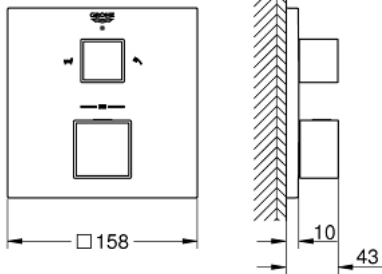

### תיאור המוצר

- אפור גרפיט מוברש: צבע
- trim set for GROHE Rapido SmartBox (35 604)
- מחסנית קומפקטית עם אלמנט תרמי שעווה GROHE TurboStat
- גימור GROHE LongLife
- מגן קיר עם איטום פיר מכוסה וקיבוע מכוסה GROHE QuickFix
- מגן קיר ממתכת, מתכוונן רטרואקטיבי ב-6°
- סמל מודפס של אמבטיה ומקלחת
- כפתור בטיחות ב-83° EHGROG SafeStop
- GROHE SafeStop Plus כלולה אפשרות להגבלת טמפרטורה ל-C34 או ל-C64
- GROHE AquaDimmer, שסתום הטייה/סגירה מובנה,
- without roughing-in set 35 600/35 604 (please order separately)
- נקודת יציאה של מים B = 27 ליטר/דקה נקודת יציאה של מים C = 27 ליטר/דקה ביצועי זרימה