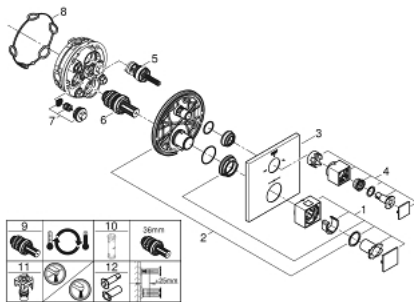

GROHTHERM CUBE מיקסר אמבטיה תרמוסטטי לשתי נקודות יציאת מים עם שסתום כיבוי/הטייה משולב 24 155 000

**תיאור המוצר**

- כרום: צבע
- trim set for GROHE Rapido SmartBox (35 604)
- מחסנית קומפקטית עם אלמנט תרמי שגווה GROHE TurboStat
- גימור כרום GROHE LongLife
- מגן קיר עם איטום פיר מכוסה וקיבוע מכוסה GROHE QuickFix
- מגן קיר ממתכת, מתכוונן רטרואקטיבית ב-6°
- סמל מודפס של אמבטיה ומקלחת
- כפתור בטיחות ב-83° EHORG SafeStop
- GROHE SafeStop Plus כלולה אפשרות להגבלת טמפרטורה ל-C34 או ל-C64
- GROHE AquaDimmer, שסתום הטייה/סגירה מובנה,
- without roughing-in set 35 600/35 604 (please order separately)
- נקודת יציאה של מים B = 27 ליטר/דקה נקודת יציאה של מים C = 27 ליטר/דקה ביצועי זרימה

### חלקי חילוף, ראוני 2018 - ינוי 2021

1: ידית בקרת טמפרטורה (מס.חלק חילוף) 49091000

2: Mounting plate (מס.חלק חילוף) 49080000

3: Escutcheon (מס.חלק חילוף) 49103000

4: ידית כיבוי (מס.חלק חילוף) 49092000 Aquadimmer

5: Aquadimmer (מס.חלק חילוף) 49084000

6: מחסנית תרמוסטטית (מס.חלק חילוף) 3/4" 49028000

7: Non-return valve (מס.חלק חילוף) 49085000

8: Seal (מס.חלק חילוף) 48360000

9: מחסנית \* (מס.חלק חילוף) GROHE TurboStat 3/4" 49003000

10: מפתח בוקסה \* (מס.חלק חילוף) 49059000

11: פקקי שרות \* (מס.חלק חילוף) 1405300M

ט הארכה אוניברסלי עם תרמוסטטים בעל 2 ידיות, 25 מ"מ \* (מס.חלק חילוף) 14058000

12: ס

\* אביזרים אופציונליים