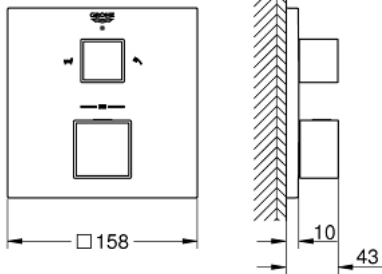

GROHTHERM CUBE מיקסר אמבטיה תרמוסטטי לשתי נקודות יציאת מים עם שסתום כיבוי/הטייה משולב 24 155 000

**תיאור המוצר**

- כרום: צבע
- trim set for GROHE Rapido SmartBox (35 604)
- מחסנית קומפקטית עם אלמנט תרמי שגווה GROHE TurboStat
- גימור כרום GROHE LongLife
- מגן קיר עם איטום פיר מכוסה וקיבוע מכוסה GROHE QuickFix
- מגן קיר ממתכת, מתכוונן רטרואקטיבית ב-6°
- סמל מודפס של אמבטיה ומקלחת
- כפתור בטיחות ב-83° EHORG SafeStop
- GROHE SafeStop Plus כלולה אפשרות להגבלת טמפרטורה ל-C34 או ל-C64
- GROHE AquaDimmer, שסתום הטייה/סגירה מובנה,
- without roughing-in set 35 600/35 604 (please order separately)
- נקודת יציאה של מים B = 27 ליטר/דקה נקודת יציאה של מים C = 27 ליטר/דקה ביצועי זרימה