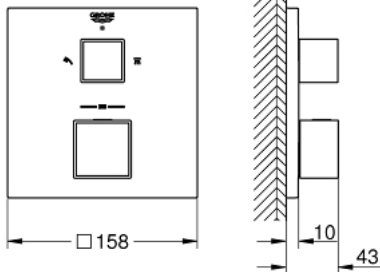

GROHTHERM CUBE מיקסר מקלחת תרמוסטטי לשתי נקודות יציאת מים עם שסתום כיבוי/הטייה משולב 24 154 DC0

תיאור המוצר

- כרום מוברש: צבע
- trim set for GROHE Rapido SmartBox (35 604)
- מחסנית קומפקטית עם אלמנט תרמי שגובהו GROHE TurboStat
- גימור GROHE LongLife
- מגן קיר עם איטום פיר מכוסה וקיבוע מכוסה GROHE QuickFix
- מגן קיר ממתכת, מתכוונן רטרואקטיבי ב-6°
- סמל מודפס של מקלח יד וראש מקלחת
- כפתור בטיחות ב-83° EHGRO SafeStop
- GROHE SafeStop Plus כלולה אפשרות להגבלת טמפרטורה ל-C34 או ל-C64
- GROHE AquaDimmer, שסתום הטייה/סגירה מובנה,
- without roughing-in set 35 600/35 604 (please order separately)
- נקודת יציאה של מים B = 27 ליטר/דקה נקודת יציאה של מים C = 27 ליטר/דקה ביצועי זרימה

GROHTHERM CUBE מיקסר מקלחת תרמוסטטי לשתי נקודות יציאת מים עם שסתום כיבוי/הטייה משולב 24 154 DC0

חלקי חילוף, 2019 ינוי - 2021 ראוני

1: ידית בקרת טמפרטורה (490910DC0 מס. חלק חילוף)

2: Mounting plate (49080000 מס. חלק חילוף)

8: Seal (48360000 מס. חלק חילוף)

9: מחסנית * (49003000 מס. חלק חילוף) GROHE TurboStat 3/4"

10: מפתח בוקסה * (49059000 מס. חלק חילוף)

11: פקקי שרות * (1405300M מס. חלק חילוף)

ט הארכה אוניברסלי עם תרמוסטטים בעל 2 ידיות, 25 מ"מ * (14058000 מס. חלק חילוף)