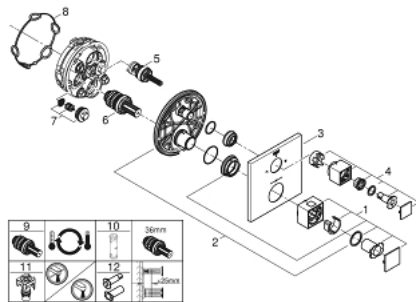

GROHTHERM CUBE מיקסר מקלחת תרמוסטטי לשתי נקודות יציאת מים עם שסתום כיבוי/הטייה משולב 24 154 000

תיאור המוצר

- כרום: צבע
- trim set for GROHE Rapido SmartBox (35 604)
- מחסנית קומפקטית עם אלמנט תרמי שגובהו GROHE TurboStat
- גימור כרום GROHE LongLife
- מגן קיר עם איטום פיר מכוסה וקיבוע מכוסה GROHE QuickFix
- מגן קיר ממתכת, מתכוונן רטרואקטיבית ב-6°
- סמל מודפס של מקלח יד וראש מקלחת
- כפתור בטיחות ב-83° EHORG SafeStop
- GROHE SafeStop Plus כלולה אפשרות להגבלת טמפרטורה ל-C34 או ל-C64
- GROHE AquaDimmer, שסתום הטייה/סגירה מובנה,
- without roughing-in set 35 600/35 604 (please order separately)
- נקודת יציאה של מים B = 27 ליטר/דקה נקודת יציאה של מים C = 27 ליטר/דקה ביצועי זרימה

GROHTHERM CUBE מיקסר מקלחת תרמוסטטי לשתי נקודות יציאת מים עם שסתום כיבוי/הטייה משולב 24 154 000

חלקי חילוף, 2018 ינוי - ראוני

1: ידית בקרת טמפרטורה (מס.חלק 49091000) (חילוף)

2: Mounting plate (מס.חלק 49080000) (חילוף)

8: Seal (מס.חלק 48360000) (חילוף)

9: מחסנית * (מס.חלק 49003000) (חילוף) GROHE TurboStat 3/4"

10: מפתח בוקסה * (מס.חלק 49059000) (חילוף)

11: פקקי שרות * (מס.חלק 1405300M) (חילוף)

ט הארכה אוניברסלי עם תרמוסטטים בעל 2 ידיות, 25 מ"מ * (מס.חלק 14058000) (חילוף)