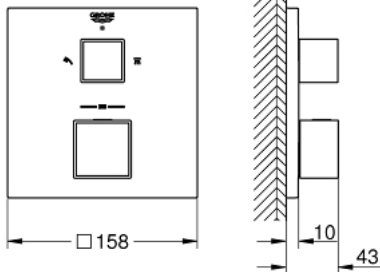

GROHTHERM CUBE מיקסר מקלחת תרמוסטטי לשתי נקודות יציאת מים עם שסתום כיבוי/הטייה משולב 24 154 000

תיאור המוצר

- כרום: צבע
- trim set for GROHE Rapido SmartBox (35 604)
- מחסנית קומפקטית עם אלמנט תרמי שגובהו GROHE TurboStat
- גימור כרום GROHE LongLife
- מגן קיר עם איטום פיר מכוסה וקיבוע מכוסה GROHE QuickFix
- מגן קיר ממתכת, מתכוונן רטרואקטיבית ב-6°
- סמל מודפס של מקלח יד וראש מקלחת
- כפתור בטיחות ב-83° EHORG SafeStop
- GROHE SafeStop Plus כלולה אפשרות להגבלת טמפרטורה ל-C34 או ל-C64
- GROHE AquaDimmer, שסתום הטייה/סגירה מובנה,
- without roughing-in set 35 600/35 604 (please order separately)
- נקודת יציאה של מים B = 27 ליטר/דקה נקודת יציאה של מים C = 27 ליטר/דקה ביצועי זרימה

GROHTHERM CUBE מיקסר מקלחת תרמוסטטי לשתי נקודות יציאת מים עם שסתום כיבוי/הטייה משולב 24 154 000

חלקי חילוף, 2018 ינוי - ראוני

1: ידית בקרת טמפרטורה (מס.חלק 49091000) (חילוף)

2: Mounting plate (מס.חלק 49080000) (חילוף)

8: Seal (מס.חלק 48360000) (חילוף)

9: מחסנית * (מס.חלק 49003000) (חילוף) GROHE TurboStat 3/4"

10: מפתח בוקסה * (מס.חלק 49059000) (חילוף)

11: פקקי שרות * (מס.חלק 1405300M) (חילוף)

ט הארכה אוניברסלי עם תרמוסטטים בעל 2 ידיות, 25 מ"מ * (מס.חלק 14058000) (חילוף)