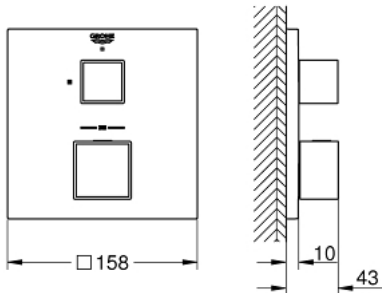

GROHTHERM CUBE 24 153 DC0 מיקסר תרמוסטטי לנקודת יציאת מים 1 עם שסתום כיבוי

תיאור המוצר

- כרום מוברש: צבע
- trim set for GROHE Rapido SmartBox (35 604)
- מחסנית קומפקטית עם אלמנט תרמי שעווה GROHE TurboStat
- גימור GROHE LongLife
- מגן קיר עם איטום פיר מכוסה וקיבוע מכוסה GROHE QuickFix
- מגן קיר ממתכת, מתכוונן רטרואקטיבי ב-6°
- כפתור בטיחות ב-83° SafeStop
- GROHE SafeStop Plus כלולה אפשרות להגבלת טמפרטורה ל-C34 או ל-C64
- שסתום חד כיווני מובנה ומסננת
- שסתום עצירה קרמי, 120°
- without roughing-in set 35 600/35 604 (please order separately)
- נקודת יציאה של מים B = 27 ליטר/דקה נקודת יציאה של מים C = 27 ליטר/דקה
ביצועי זרימה

GROHTHERM CUBE 24 153 DC0 מיקסר תרמוסטטי לנקודת יציאת מים 1 עם שסתום כיבוי

2021 ינוי - 2019 ראוני, חלקי חילוף

1: ידית בקרת טמפרטורה (49091DC0 מס. חלק חילוף)

2: Mounting plate (49080000 מס. חלק חילוף)

3: Escutcheon (49109DC0 מס. חלק חילוף)

9: מחסנית * (49003000 מס. חלק חילוף) GROHE TurboStat 3/4"

10: מפתח בוקסה * (49059000 מס. חלק חילוף)

11: פקקי שרות * (1405300M מס. חלק חילוף)

ט הארכה אוניברסלי עם תרמוסטטים בעל 2 ידיות, 25 מ"מ * (14058000 מס. חלק חילוף)