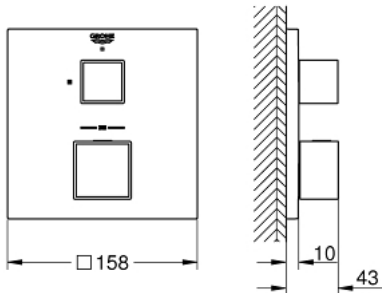

GROHTHERM CUBE 24 153 AL0 מיקסר תרמוסטטי לנקודת יציאת מים 1 עם שסתום כיבוי

תיאור המוצר

- אפור גרפיט מוברש: צבע
- trim set for GROHE Rapido SmartBox (35 604)
- מחסנית קומפקטית עם אלמנט תרמי שעווה GROHE TurboStat
- גימור GROHE LongLife
- מגן קיר עם איטום פיר מכוסה וקיבוע מכוסה GROHE QuickFix
- מגן קיר ממתכת, מתכוונן רטרואקטיבית ב-6°
- כפתור בטיחות ב-83° SafeStop
- GROHE SafeStop Plus כלולה אפשרות להגבלת טמפרטורה ל-C34 או ל-C64
- שסתום חד כיווני מובנה ומסננת
- שסתום עצירה קרמי, 120°
- without roughing-in set 35 600/35 604 (please order separately)
- נקודת יציאה של מים B = 27 ליטר/דקה נקודת יציאה של מים C = 27 ליטר/דקה : ביצועי זרימה

GROHTHERM CUBE 24 153 AL0 מיקסר תרמוסטטי לנקודת יציאת מים 1 עם שסתום כיבוי

חלקי חילוף, 2021 ינוי - 2019 צרם,

1: ידית בקרת טמפרטורה (מס.חלק חילוף) 49091AL0

2: Mounting plate (מס.חלק חילוף) 49080000

3: Escutcheon (מס.חלק חילוף) 49109AL0

4: ידית כיבוי (מס.חלק חילוף) 49092AL0

5: Aquadimmer (מס.חלק חילוף) 49084000

6: מחסנית תרמוסטטית (מס.חלק חילוף) 3/4" 49028000

7: Non-return valve (מס.חלק חילוף) 49085000

8: Seal (מס.חלק חילוף) 48360000

9: מחסנית * (מס.חלק חילוף) GROHE TurboStat 3/4 49003000