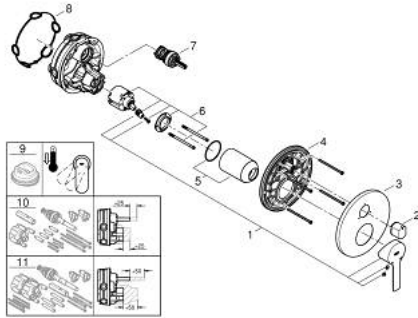

## LINEARE 24 095 DC1 מיקסר ידית אחת עם שסתום הטייה תלת כיווני

### תיאור המוצר

- כרום מוברש: צבע
- trim set for GROHE Rapido SmartBox (35 604)
- מחסנית קרמית מ"מ 46 evoMklis EHORG
- גימור GROHE LongLife
- מגן קיר עם איטום פיר מכוסה וקיבוע מכוסה FastFixation
- מגן קיר ממתכת, מתכוונן רטרואקטיבית ב-6°
- שסתום הטייה תלת-כיווני
- without roughing-in set 35 600/35 604 (please order separately)
- נקודת יציאה של מים B <math>27 >/math> ליטר/דקה, נקודת יציאה של מים C = <math>27 </math> ליטר/דקה, ביצועי זרימה: נקודת יציאה של מים A = <math>27 </math> ליטר/דקה,

## LINEARE 24 095 DC1 מיקסר ידית אחת עם שסתום הטייה תלת כיווני

עכשיו - 2018 ראוני, חלקי חילוף

1: Lever (מס.חלק חילוף) 46988DC0

2: כפתור לשסתום הטייה, עגול (מס.חלק חילוף) 48447DC0

3: Escutcheon (מס.חלק חילוף) 49105DC0

4: Mounting plate (מס.חלק חילוף) 49094000

5: Cap (מס.חלק חילוף) 09038DC0

6: Cartridge (מס.חלק חילוף) 46048000

7: Diverter (מס.חלק חילוף) 48448000

8: Seal (מס.חלק חילוף) 48360000

9: מגביל טמפרטורה\* (מס.חלק חילוף) 46308000