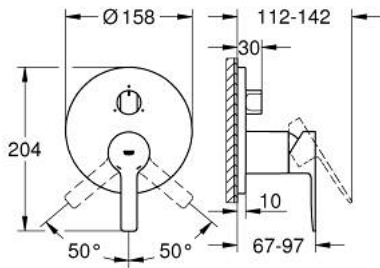

## LINEARE 24 095 DC1 מיקסר ידית אחת עם שסתום הטייה תלת כיווני

### תיאור המוצר

- כרום מוברש: צבע
- trim set for GROHE Rapido SmartBox (35 604)
- מחסנית קרמית מ"מ 46 evoMklis EHORG
- גימור GROHE LongLife
- מגן קיר עם איטום פיר מכוסה וקיבוע מכוסה FastFixation
- מגן קיר ממתכת, מתכוונן רטרואקטיבית ב-6°
- שסתום הטייה תלת-כיווני
- without roughing-in set 35 600/35 604 (please order separately)
- נקודת יציאה של מים B <math>27 >/math> ליטר/דקה, נקודת יציאה של מים C = <math>27 </math> ליטר/דקה, ביצועי זרימה: נקודת יציאה של מים A = <math>27 </math> ליטר/דקה,

## LINEARE 24 095 DC1 מיקסר ידית אחת עם שסתום הטייה תלת כיווני

עכשיו - 2018 ראוני, חלקי חילוף

1: Lever (מס.חלק חילוף) 46988DC0

2: כפתור לשסתום הטייה, עגול (מס.חלק חילוף) 48447DC0

3: Escutcheon (מס.חלק חילוף) 49105DC0