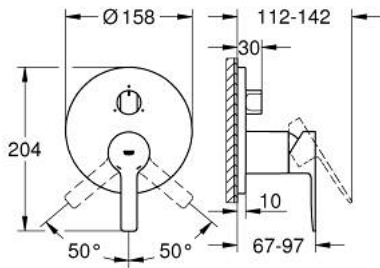

LINEARE 24 095 DC1 מיקסר ידית אחת עם שסתום הטייה תלת כיווני

תיאור המוצר

- כרום מוברש: צבע
- trim set for GROHE Rapido SmartBox (35 604)
- מחסנית קרמית 46 מ"מ evoMklis EHORG
- גימור GROHE LongLife
- מגן קיר עם איטום פיר מכוסה וקיבוע מכוסה GROHE QuickFix
- מגן קיר ממתכת, מתכוונן רטרואקטיבית ב-6°
- שסתום הטייה תלת-כיווני
- without roughing-in set 35 600/35 604 (please order separately)
- נקודת יציאה של מים B <math>27 >/math> ליטר/דקה, נקודת יציאה של מים C = 27 ליטר/דקה, ביצועי זרימה: נקודת יציאה של מים A = 27 ליטר/דקה,

LINEARE 24 095 DC1 מיקסר ידית אחת עם שסתום הטייה תלת כיווני

עכשיו - 2018 ראוני, חלקי חילוף

1: Lever (מס.חלק חילוף) 46988DC0

2: כפתור לשסתום הטייה, עגול (מס.חלק חילוף) 48447DC0

3: Escutcheon (מס.חלק חילוף) 49105DC0

4: Mounting plate (מס.חלק חילוף) 49094000

5: Cap (מס.חלק חילוף) 09038DC0

6: Cartridge (מס.חלק חילוף) 46048000

7: Diverter (מס.חלק חילוף) 48448000

8: Seal (מס.חלק חילוף) 48360000

9: מגביל טמפרטורה (מס.חלק חילוף) * 46308000

10: סט הארכה אוניברסלי למיקסר ידית אחת, 25 מ"מ * (מס.חלק חילוף) 14056000

11: סט הארכה אוניברסלי למיקסר ידית אחת, 50 מ"מ * (מס.חלק חילוף) 14057000

* אביזרים אופציונליים