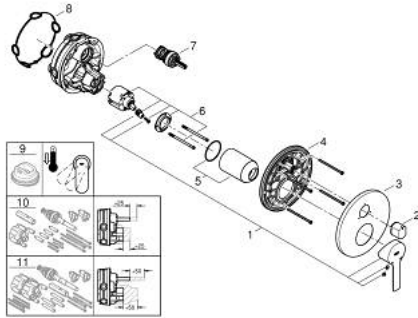

LINEARE 24 095 DC1 מיקסר ידית אחת עם שסתום הטייה תלת כיווני

תיאור המוצר

- כרום מוברש: צבע
- trim set for GROHE Rapido SmartBox (35 604)
- מחסנית קרמית 46 מ"מ evoMklis EHORG
- גימור GROHE LongLife
- מגן קיר עם איטום פיר מכוסה וקיבוע מכוסה GROHE QuickFix
- מגן קיר ממתכת, מתכוונן רטרואקטיבית ב-6°
- שסתום הטייה תלת-כיווני
- without roughing-in set 35 600/35 604 (please order separately)
- נקודת יציאה של מים B <math>27 >/math> ליטר/דקה, נקודת יציאה של מים C = 27 ליטר/דקה, ביצועי זרימה: נקודת יציאה של מים A = 27 ליטר/דקה,

LINEARE 24 095 DC1 מיקסר ידית אחת עם שסתום הטייה תלת כיווני

עכשיו - 2018 ראוני, חלקי חילוף

1: Lever (מס.חלק חילוף) 46988DC0

2: כפתור לשסתום הטייה, עגול (מס.חלק חילוף) 48447DC0

3: Escutcheon (מס.חלק חילוף) 49105DC0

4: Mounting plate (מס.חלק חילוף) 49094000

5: Cap (מס.חלק חילוף) 09038DC0

6: Cartridge (מס.חלק חילוף) 46048000

7: Diverter (מס.חלק חילוף) 48448000

8: Seal (מס.חלק חילוף) 48360000

9: מגביל טמפרטורה (מס.חלק חילוף) * 46308000

10: סט הארכה אוניברסלי למיקסר ידית אחת, 25 מ"מ * (מס.חלק חילוף) 14056000

11: סט הארכה אוניברסלי למיקסר ידית אחת, 50 מ"מ * (מס.חלק חילוף) 14057000

* אביזרים אופציונליים