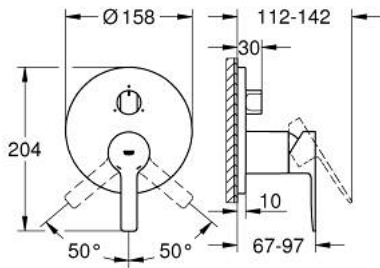

## LINEARE 24 095 AL1 מיקסר ידית אחת עם שסתום הטייה תלת כיווני

### תיאור המוצר

- אפור גרפיט מוברש: צבע
- trim set for GROHE Rapido SmartBox (35 604)
- מחסנית קרמית 46 מ"מ evoMklis EHORG
- גימור GROHE LongLife
- מגן קיר עם איטום פיר מכוסה וקיבוע מכוסה GROHE QuickFix
- מגן קיר ממתכת, מתכוונן רטרואקטיבית ב-6°
- שסתום הטייה תלת-כיווני
- without roughing-in set 35 600/35 604 (please order separately)
- נקודת יציאה של מים B <math>27 >/math> ליטר/דקה, נקודת יציאה של מים C = <math>27 </math> ליטר/דקה, ביצועי זרימה: נקודת יציאה של מים A = <math>27 </math> ליטר/דקה,

## LINEARE 24 095 AL1 מיקסר ידית אחת עם שסתום הטייה תלת כיווני

עכשיו - 2019 צרם, חלקי חילוף

1: Lever (חלק מס. 46988AL0)

2: כפתור לשסתום הטייה, עגול (חלק מס. 48447AL0)

3: Escutcheon (חלק מס. 49105AL0)

4: Mounting plate (חלק מס. 49094000)

5: Cap (חלק מס. 09038AL0)

6: Cartridge (חלק מס. 46048000)

7: Diverter (חלק מס. 48448000)

8: Seal (חלק מס. 48360000)

9: מגביל טמפרטורה \* (חלק מס. 46308000)

10: סט הארכה אוניברסלי למיקסר ידית אחת, 25 מ"מ \* (חלק מס. 14056000)