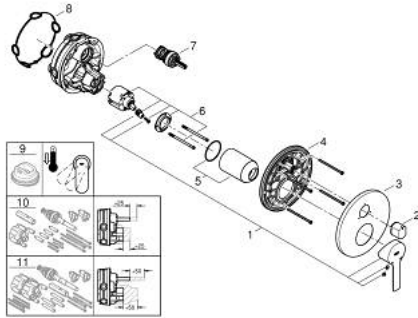

## LINEARE 24 095 AL1 מיקסר ידית אחת עם שסתום הטייה תלת כיווני

### תיאור המוצר

- אפור גרפיט מוברש: צבע
- trim set for GROHE Rapido SmartBox (35 604)
- מחסנית קרמית 46 מ"מ evoMklis EHORG
- גימור GROHE LongLife
- מגן קיר עם איטום פיר מכוסה וקיבוע מכוסה GROHE QuickFix
- מגן קיר ממתכת, מתכוונן רטרואקטיבית ב-6°
- שסתום הטייה תלת-כיווני
- without roughing-in set 35 600/35 604 (please order separately)
- נקודת יציאה של מים B <math>27 >/math> ליטר/דקה, נקודת יציאה של מים C = <math>27 </math> ליטר/דקה, ביצועי זרימה: נקודת יציאה של מים A = <math>27 </math> ליטר/דקה,

## LINEARE 24 095 AL1 מיקסר ידית אחת עם שסתום הטייה תלת כיווני

עכשיו - 2019 צרם, חלקי חילוף

1: Lever (חלק מס. 46988AL0)

2: כפתור לשסתום הטייה, עגול (חלק מס. 48447AL0)

3: Escutcheon (חלק מס. 49105AL0)

4: Mounting plate (חלק מס. 49094000)

5: Cap (חלק מס. 09038AL0)

6: Cartridge (חלק מס. 46048000)

7: Diverter (חלק מס. 48448000)

8: Seal (חלק מס. 48360000)

9: מגביל טמפרטורה \* (חלק מס. 46308000)

10: סט הארכה אוניברסלי למיקסר ידית אחת, 25 מ"מ \* (חלק מס. 14056000)