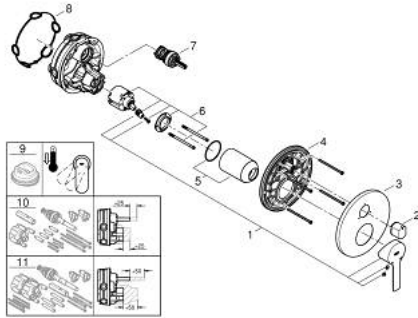

LINEARE 24 095 001 מיקסר ידית אחת עם שסתום הטייה תלת כיווני

תיאור המוצר

- כרום: צבע
- trim set for GROHE Rapido SmartBox (35 604)
- מחסנית קרמית מ"מ 46 מ"מ evoMklis EHORG
- גימור כרום GROHE LongLife
- מגן קיר עם איטום פיר מכוסה וקיבוע מכוסה GROHE QuickFix
- מגן קיר ממתכת, מתכוונן רטרואקטיבית ב-6°
- שסתום הטייה תלת-כיווני
- without roughing-in set 35 600/35 604 (please order separately)
- נקודת יציאה של מים B <math>27 >/math> ליטר/דקה, נקודת יציאה של מים C = 27 ליטר/דקה, ביצועי זרימה: נקודת יציאה של מים A = 27 ליטר/דקה,

LINEARE 24 095 001 מיקסר ידית אחת עם שסתום הטייה תלת כיווני

עכשיו - 2018 ראוני, חלקי חילוף

1: Lever (מס.חלק חילוף) 46988000

2: כפתור לשסתום הטייה, עגול (מס.חלק חילוף) 48447000

3: Escutcheon (מס.חלק חילוף) 49105000

4: Mounting plate (מס.חלק חילוף) 49094000

5: Cap (מס.חלק חילוף) 09038000

6: Cartridge (מס.חלק חילוף) 46048000

7: Diverter (מס.חלק חילוף) 48448000

8: Seal (מס.חלק חילוף) 48360000

9: מגביל טמפרטורה * (מס.חלק חילוף) 46308000

10: סט הארכה אוניברסלי למיקסר ידית אחת, 25 מ"מ * (מס.חלק חילוף) 14056000

11: סט הארכה אוניברסלי למיקסר ידית אחת, 50 מ"מ * (מס.חלק חילוף) 14057000

* אביזרים אופציונליים