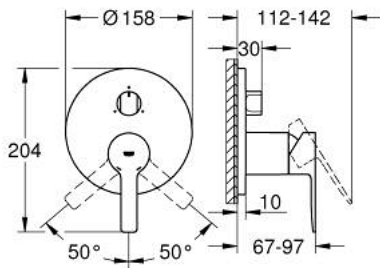

LINEARE 24 095 001 מיקסר ידית אחת עם שסתום הטייה תלת כיווני

תיאור המוצר

- כרום: צבע
- trim set for GROHE Rapido SmartBox (35 604)
- מחסנית קרמית מ"מ 46 evoMklis EHORG
- גימור כרום GROHE LongLife
- מגן קיר עם איטום פיר מכוסה וקיבוע מכוסה FastFixation
- מגן קיר ממתכת, מתכוונן רטרואקטיבית ב-6°
- שסתום הטייה תלת-כיווני
- without roughing-in set 35 600/35 604 (please order separately)
- נקודת יציאה של מים B <math>27 >/math> ליטר/דקה, נקודת יציאה של מים C = 27 ליטר/דקה, ביצועי זרימה: נקודת יציאה של מים A = 27 ליטר/דקה,

LINEARE 24 095 001 מיקסר ידית אחת עם שסתום הטייה תלת כיווני

עכשיו - 2018 ראוני, חלקי חילוף

1: Lever (מס.חלק חילוף) 46988000

2: כפתור לשסתום הטייה, עגול (מס.חלק חילוף) 48447000

3: Escutcheon (מס.חלק חילוף) 49105000

4: Mounting plate (מס.חלק חילוף) 49094000

5: Cap (מס.חלק חילוף) 09038000

6: Cartridge (מס.חלק חילוף) 46048000

7: Diverter (מס.חלק חילוף) 48448000

8: Seal (מס.חלק חילוף) 48360000

9: מגביל טמפרטורה* (מס.חלק חילוף) 46308000

10: סט הארכה אוניברסלי למיקסר ידית אחת, 25 מ"מ* (מס.חלק חילוף) 14056000

11: סט הארכה אוניברסלי למיקסר ידית אחת, 50 מ"מ* (מס.חלק חילוף) 14057000

* אביזרים אופציונליים