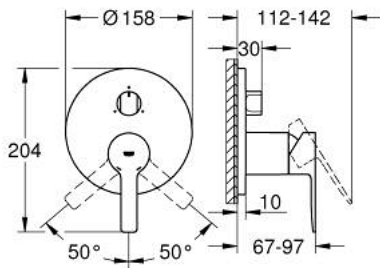

LINEARE 24 095 001 מיקסר ידית אחת עם שסתום הטייה תלת כיווני

תיאור המוצר

- כרום: צבע
- trim set for GROHE Rapido SmartBox (35 604)
- מחסנית קרמית מ"מ 46 מ"מ evoMklis EHORG
- גימור כרום GROHE LongLife
- מגן קיר עם איטום פיר מכוסה וקיבוע מכוסה GROHE QuickFix
- מגן קיר ממתכת, מתכוונן רטרואקטיבית ב-6°
- שסתום הטייה תלת-כיווני
- without roughing-in set 35 600/35 604 (please order separately)
- נקודת יציאה של מים B <math>27 >/math> ליטר/דקה, נקודת יציאה של מים C = 27 ליטר/דקה, ביצועי זרימה: נקודת יציאה של מים A = 27 ליטר/דקה,

LINEARE 24 095 001 מיקסר ידית אחת עם שסתום הטייה תלת כיווני

עכשיו - 2018 ראוני, חלקי חילוף

1: Lever (מס.חלק חילוף) 46988000

2: כפתור לשסתום הטייה, עגול (מס.חלק חילוף) 48447000

3: Escutcheon (מס.חלק חילוף) 49105000

4: Mounting plate (מס.חלק חילוף) 49094000

5: Cap (מס.חלק חילוף) 09038000

6: Cartridge (מס.חלק חילוף) 46048000

7: Diverter (מס.חלק חילוף) 48448000

8: Seal (מס.חלק חילוף) 48360000

9: מגביל טמפרטורה * (מס.חלק חילוף) 46308000

10: סט הארכה אוניברסלי למיקסר ידית אחת, 25 מ"מ * (מס.חלק חילוף) 14056000

11: סט הארכה אוניברסלי למיקסר ידית אחת, 50 מ"מ * (מס.חלק חילוף) 14057000

* אביזרים אופציונליים