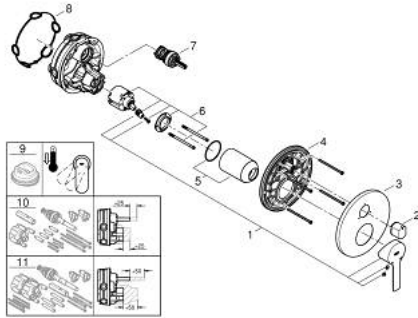

LINEARE 24 095 001 מיקסר ידית אחת עם שסתום הטייה תלת כיווני

תיאור המוצר

- כרום: צבע
- trim set for GROHE Rapido SmartBox (35 604)
- מחסנית קרמית מ"מ 46 evoMklis EHORG
- גימור כרום GROHE LongLife
- מגן קיר עם איטום פיר מכוסה וקיבוע מכוסה FastFixation
- מגן קיר ממתכת, מתכוונן רטרואקטיבית ב-6°
- שסתום הטייה תלת-כיווני
- without roughing-in set 35 600/35 604 (please order separately)
- נקודת יציאה של מים B <math>27 >/math> ליטר/דקה, נקודת יציאה של מים C = 27 ליטר/דקה, ביצועי זרימה: נקודת יציאה של מים A = 27 ליטר/דקה,

LINEARE 24 095 001 מיקסר ידית אחת עם שסתום הטייה תלת כיווני

עכשיו - 2018 ראוני, חלקי חילוף

1: Lever (מס.חלק חילוף) 46988000

2: כפתור לשסתום הטייה, עגול (מס.חלק חילוף) 48447000

3: Escutcheon (מס.חלק חילוף) 49105000

4: Mounting plate (מס.חלק חילוף) 49094000

5: Cap (מס.חלק חילוף) 09038000

6: Cartridge (מס.חלק חילוף) 46048000

7: Diverter (מס.חלק חילוף) 48448000

8: Seal (מס.חלק חילוף) 48360000

9: מגביל טמפרטורה* (מס.חלק חילוף) 46308000

10: סט הארכה אוניברסלי למיקסר ידית אחת, 25 מ"מ* (מס.חלק חילוף) 14056000

11: סט הארכה אוניברסלי למיקסר ידית אחת, 50 מ"מ* (מס.חלק חילוף) 14057000

* אביזרים אופציונליים