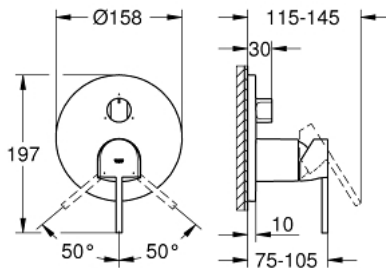

GROHE PLUS 24 093 003 מיקסר ידית אחת עם שסתום הטייה תלת כיווני

תיאור המוצר

- כרום: צבע
- trim set for GROHE Rapido SmartBox (35 604)
- מחסנית קרמית מ"מ 46 evoMklis EHORG
- גימור כרום GROHE LongLife
- מגן קיר עם איטום פיר מכוסה וקיבוע מכוסה GROHE QuickFix
- מגן קיר ממתכת, מתכוונן רטרואקטיבית ב-6°
- שסתום הטייה תלת-כיווני
- נקודת יציאה של מים $27 > \text{ליטר/דקה} = B$, נקודת יציאה של מים $27 = C$ ליטר/דקה, נקודת יציאה של מים $27 = A$ ליטר/דקה, ביצועי זרימה:

GROHE PLUS 24 093 003 מיקסר ידית אחת עם שסתום הטייה תלת כיווני

עכשיו – 2018 טסגוא, **חלקי חילוף**

1: Lever (חלק מס. 48496000)

2: Escutcheon (חלק מס. 49117000)

3: כפתור לשסתום הטייה, עגול (חלק מס. 48447000)

4: Cap (חלק מס. 48495000)

5: Mounting plate (חלק מס. 49095000)

6: Cartridge (חלק מס. 46048000)

7: Diverter (חלק מס. 48448000)

8: Seal (חלק מס. 48360000)

9: מגביל טמפרטורה* (חלק מס. 46308000)

10: סט הארכה אוניברסלי למיקסר ידית אחת, 25 מ"מ* (חלק מס. 14056000)

11: סט הארכה אוניברסלי למיקסר ידית אחת, 50 מ"מ* (חלק מס. 14057000)

* אביזרים אופציונליים