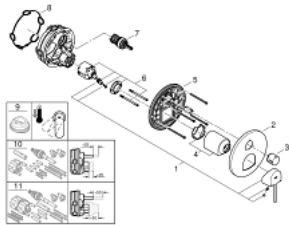

GROHE PLUS 24 093 003 מיקסר ידית אחת עם שסתום הטייה תלת כיווני

תיאור המוצר

- כרום: צבע
- trim set for GROHE Rapido SmartBox (35 604)
- מחסנית קרמית מ"מ 46 evoMklis EHORG
- גימור כרום GROHE LongLife
- מגן קיר עם איטום פיר מכוסה וקיבוע מכוסה GROHE QuickFix
- מגן קיר ממתכת, מתכוונן רטרואקטיבית ב-6°
- שסתום הטייה תלת-כיווני
- נקודת יציאה של מים $27 > \text{ליטר/דקה} = B$, נקודת יציאה של מים $27 = C$ ליטר/דקה, נקודת יציאה של מים $27 = A$ ליטר/דקה, ביצועי זרימה:

GROHE PLUS 24 093 003 מיקסר ידית אחת עם שסתום הטייה תלת כיווני

עכשיו – 2018 טסגוא, **חלקי חילוף**

1: Lever (חלק מס. 48496000)

2: Escutcheon (חלק מס. 49117000)

3: כפתור לשסתום הטייה, עגול (חלק מס. 48447000)

4: Cap (חלק מס. 48495000)

5: Mounting plate (חלק מס. 49095000)

6: Cartridge (חלק מס. 46048000)

7: Diverter (חלק מס. 48448000)

8: Seal (חלק מס. 48360000)

9: מגביל טמפרטורה* (חלק מס. 46308000)

10: סט הארכה אוניברסלי למיקסר ידית אחת, 25 מ"מ* (חלק מס. 14056000)

11: סט הארכה אוניברסלי למיקסר ידית אחת, 50 מ"מ* (חלק מס. 14057000)

* אביזרים אופציונליים