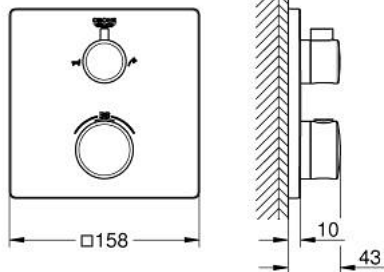

### תיאור המוצר

- כרום: צבע
- trim set for GROHE Rapido SmartBox (35 604)
- מחסנית קומפקטית עם אלמנט תרמי שעווה GROHE TurboStat
- גימור כרום GROHE LongLife
- מגן קיר עם איטום פיר מכוסה וקיבוע מכוסה GROHE QuickFix
- מגן קיר ממתכת, מתכוונן רטרואקטיבית ב-6°
- סמל מודפס של אמבטיה ומקלחת
- כפתור בטיחות ב-83° EHORG
- GROHE SafeStop Plus כלולה אפשרות להגבלת טמפרטורה ל-C34 או ל-C64
- GROHE AquaDimmer, שסתום הטייה/סגירה מובנה
- נקודת יציאה של מים B = 27 ליטר/דקה נקודת יציאה של מים C = 27 ליטר/דקה
- ביצועי זרימה
- without roughing-in set 35 600/35 604 (please order separately)

## GROHTHERM 24 מיקסר אמבטיה תרמוסטטי לשתי נקודות יציאת מים עם שסתום כיבוי/הטייה משולב 080 000

עכשיו - 2017 ילוי, חלקי חילוף

1: ידית בקרת טמפרטורה (מס.חלק חילוף) 49082000

2: Mounting plate (מס.חלק חילוף) 49080000

8: Seal (מס.חלק חילוף) 48360000

9: מחסנית \* (מס.חלק חילוף) GROHE TurboStat 3/4 49003000

10: מפתח בוקסה \* (מס.חלק חילוף) 49059000

11: פקקי שרות \* (מס.חלק חילוף) 1405300M

ט הארכה אוניברסלי עם תרמוסטטים בעל 2 ידיות, 25 מ"מ \* (מס.חלק חילוף) 14058000