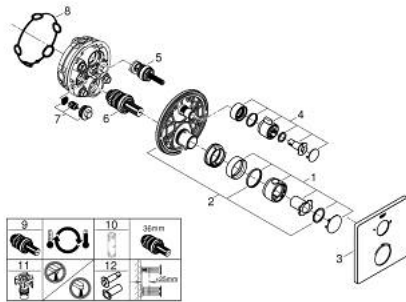

GROHTHERM 24 079 מיקסר מקלחת תרמוסטטי לשתי נקודות יציאת מים עם שסתום כיבוי/הטייה משולב 000

תיאור המוצר

- כרום: צבע
- trim set for GROHE Rapido SmartBox (35 604)
- מחסנית קומפקטית עם אלמנט תרמי שעווה GROHE TurboStat
- גימור כרום GROHE LongLife
- מגן קיר עם איטום פיר מכוסה וקיבוע מכוסה GROHE QuickFix
- מגן קיר ממתכת, מתכוונן רטרואקטיבי ב-6°
- סמל מודפס של מקלח יד וראש מקלחת
- כפתור בטיחות ב-83° GROHE SafeStop
- GROHE SafeStop Plus כלולה אפשרות להגבלת טמפרטורה ל-C34 או ל-C64
- GROHE AquaDimmer, שסתום הטייה/סגירה מובנה
- נקודת יציאה של מים B = 27 ליטר/דקה נקודת יציאה של מים C = 27 ליטר/דקה
ביצועי זרימה
- without roughing-in set 35 600/35 604 (please order separately)

GROHTHERM 24 079 000 מיקסר מקלחת תרמוסטטי לשתי נקודות יציאת מים עם שסתום כיבוי/הטייה משולב

עכשיו - 2017 ילוי, חלקי חילוף

1: ידית בקרת טמפרטורה (מס.חלק חילוף) 49082000

2: Mounting plate (מס.חלק חילוף) 49080000

8: Seal (מס.חלק חילוף) 48360000

9: מחסנית * (מס.חלק חילוף) GROHE TurboStat 3/4 49003000

10: מפתח בוקסה * (מס.חלק חילוף) 49059000

11: פקקי שרות * (מס.חלק חילוף) 1405300M

ט הארכה אוניברסלי עם תרמוסטטים בעל 2 ידיות, 25 מ"מ * (מס.חלק חילוף) 14058000