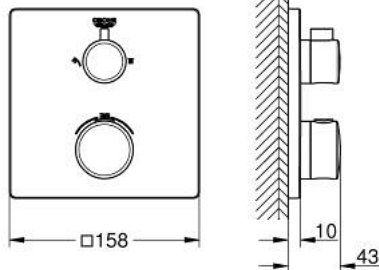

GROHTHERM 24 079 מיקסר מקלחת תרמוסטטי לשתי נקודות יציאת מים עם שסתום כיבוי/הטייה משולב 000

תיאור המוצר

- כרום: צבע
- trim set for GROHE Rapido SmartBox (35 604)
- מחסנית קומפקטית עם אלמנט תרמי שעווה GROHE TurboStat
- גימור כרום GROHE LongLife
- מגן קיר עם איטום פיר מכוסה וקיבוע מכוסה GROHE QuickFix
- מגן קיר ממתכת, מתכוונן רטרואקטיבי ב-6°
- סמל מודפס של מקלח יד וראש מקלחת
- כפתור בטיחות ב-83° GROHE SafeStop
- GROHE SafeStop Plus כלולה אפשרות להגבלת טמפרטורה ל-C34 או ל-C64
- GROHE AquaDimmer, שסתום הטייה/סגירה מובנה
- נקודת יציאה של מים B = 27 ליטר/דקה נקודת יציאה של מים C = 27 ליטר/דקה
ביצועי זרימה
- without roughing-in set 35 600/35 604 (please order separately)

GROHTHERM 24 079 000 מיקסר מקלחת תרמוסטטי לשתי נקודות יציאת מים עם שסתום כיבוי/הטייה משולב

עכשיו - 2017 ילוי, חלקי חילוף

1: ידית בקרת טמפרטורה (מס.חלק חילוף) 49082000

2: Mounting plate (מס.חלק חילוף) 49080000

8: Seal (מס.חלק חילוף) 48360000

9: מחסנית * (מס.חלק חילוף) GROHE TurboStat 3/4 49003000

10: מפתח בוקסה * (מס.חלק חילוף) 49059000

11: פקקי שרות * (מס.חלק חילוף) 1405300M

ט הארכה אוניברסלי עם תרמוסטטים בעל 2 ידיות, 25 מ"מ * (מס.חלק חילוף) 14058000