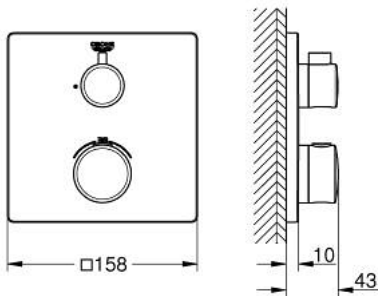

GROHTHERM 24 078 000 מיקסר תרמוסטטי לנקודת יציאת מים 1 עם שסתום כיבוי

תיאור המוצר

- כרום: צבע
- trim set for GROHE Rapido SmartBox (35 604)
- מחסנית קומפקטית עם אלמנט תרמי שעווה GROHE TurboStat
- גימור כרום GROHE LongLife
- מגן קיר עם איטום פיר מכוסה וקיבוע מכוסה GROHE QuickFix
- מגן קיר ממתכת, מתכוונן רטרואקטיבית ב-6°
- כפתור בטיחות ב-83° SafeStop
- GROHE SafeStop Plus כלולה אפשרות להגבלת טמפרטורה ל-C34 או ל-C64
- שסתום חד כיווני מובנה ומסננת
- שסתום עצירה קרמי, 120°
- נקודת יציאה של מים B = 27 ליטר/דקה נקודת יציאה של מים C = 27 ליטר/דקה ביצועי זרימה
- without roughing-in set 35 600/35 604 (please order separately)

GROHTHERM 24 078 000 מיקסר תרמוסטטי לנקודת יציאת מים 1 עם שסתום כיבוי

עכשיו – 2017 ילוי, חלקי חילוף

1: ידית בקרת טמפרטורה (מס.חלק 49082000)

2: Mounting plate (מס.חלק 49080000)

3: Escutcheon (מס.חלק 49076000)

4: Handle for shut-off valve (מס.חלק 49083000)

5: Aquadimmer (מס.חלק 49084000)

6: מחסנית תרמוסטטית 3/4" (מס.חלק 49028000)

7: Non-return valve (מס.חלק 49085000)

8: Seal (מס.חלק 48360000)

9: מחסנית *GROHE TurboStat 3/4 (מס.חלק 49003000)