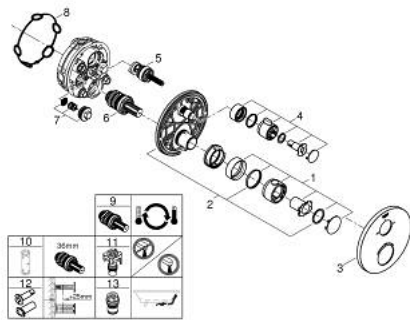

GROHTHERM 24 מיקסר אמבטיה תרמוסטטי לשתי נקודות יציאת מים עם שסתום כיבוי/הטייה משולב 077 000

תיאור המוצר

- כרום: צבע
- trim set for GROHE Rapido SmartBox (35 604)
- מחסנית קומפקטית עם אלמנט תרמי שנווה GROHE TurboStat
- גימור כרום GROHE LongLife
- מגן קיר עם איטום פיר מכוסה וקיבוע מכוסה GROHE QuickFix
- מגן קיר ממתכת, מתכוונן רטרואקטיבית ב-6°
- סמל מודפס של אמבטיה ומקלחת
- כפתור בטיחות ב-83° EHORG SafeStop
- GROHE SafeStop Plus כלולה אפשרות להגבלת טמפרטורה ל-C34 או ל-C64
- GROHE AquaDimmer, שסתום הטייה/סגירה מובנה,
- without roughing-in set 35 600/35 604 (please order separately)
- נקודת יציאה של מים B = 27 ליטר/דקה נקודת יציאה של מים C = 27 ליטר/דקה ביצועי זרימה

GROHTHERM 24 מיקסר אמבטיה תרמוסטטי לשתי נקודות יציאת מים עם שסתום כיבוי/הטייה משולב 077 000

עכשיו - 2017 ילוי, חלקי חילוף

- 1: ידית בקרת טמפרטורה (מס.חלק חילוף) 49082000
 - 2: Mounting plate (מס.חלק חילוף) 49080000
 - 3: Escutcheon (מס.חלק חילוף) 49075000
 - 4: Handle for shut-off valve (מס.חלק חילוף) 49081000
 - 5: Aquadimmer (מס.חלק חילוף) 49084000
 - 6: מחסנית תרמוסטטית (מס.חלק חילוף) 49028000
 - 7: Non-return valve (מס.חלק חילוף) 49085000
 - 8: Seal (מס.חלק חילוף) 48360000
 - 9: מחסנית * (מס.חלק חילוף) 49003000 GROHE TurboStat 3/4
 - 10: מפתח בוקסה * (מס.חלק חילוף) 49059000
 - 11: פקקי שרות * (מס.חלק חילוף) 14053000M
 - 12: ט הארכה אוניברסלי עם תרמוסטטים בעל 2 ידיות, 25 מ"מ * (מס.חלק חילוף) 14058000
 - 13: קומביניציה להגנה מפני זרימה חוזרת * (מס.חלק חילוף) 14055000 (EN1717)
- * אביזרים אופציונליים