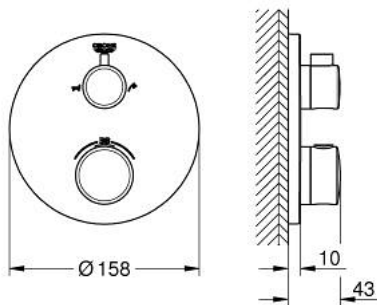

GROHTHERM 24 מיקסר אמבטיה תרמוסטטי לשתי נקודות יציאת מים עם שסתום כיבוי/הטייה משולב 077 000

תיאור המוצר

- כרום: צבע
- trim set for GROHE Rapido SmartBox (35 604)
- מחסנית קומפקטית עם אלמנט תרמי שנווה GROHE TurboStat
- גימור כרום GROHE LongLife
- מגן קיר עם איטום פיר מכוסה וקיבוע מכוסה GROHE QuickFix
- מגן קיר ממתכת, מתכוונן רטרואקטיבית ב-6°
- סמל מודפס של אמבטיה ומקלחת
- כפתור בטיחות ב-83° EHORG SafeStop
- GROHE SafeStop Plus כלולה אפשרות להגבלת טמפרטורה ל-C34 או ל-C64
- GROHE AquaDimmer, שסתום הטייה/סגירה מובנה,
- without roughing-in set 35 600/35 604 (please order separately)
- נקודת יציאה של מים B = 27 ליטר/דקה נקודת יציאה של מים C = 27 ליטר/דקה ביצועי זרימה

GROHTHERM 24 מיקסר אמבטיה תרמוסטטי לשתי נקודות יציאת מים עם שסתום כיבוי/הטייה משולב 077 000

עכשיו - 2017 ילוי, חלקי חילוף

- 1: ידית בקרת טמפרטורה (מס.חלק חילוף) 49082000
 - 2: Mounting plate (מס.חלק חילוף) 49080000
 - 3: Escutcheon (מס.חלק חילוף) 49075000
 - 4: Handle for shut-off valve (מס.חלק חילוף) 49081000
 - 5: Aquadimmer (מס.חלק חילוף) 49084000
 - 6: מחסנית תרמוסטטית (מס.חלק חילוף) 49028000
 - 7: Non-return valve (מס.חלק חילוף) 49085000
 - 8: Seal (מס.חלק חילוף) 48360000
 - 9: מחסנית * (מס.חלק חילוף) 49003000 GROHE TurboStat 3/4
 - 10: מפתח בוקסה * (מס.חלק חילוף) 49059000
 - 11: פקקי שרות * (מס.חלק חילוף) 14053000M
 - 12: ט הארכה אוניברסלי עם תרמוסטטים בעל 2 ידיות, 25 מ"מ * (מס.חלק חילוף) 14058000
 - 13: קומביניציה להגנה מפני זרימה חוזרת * (מס.חלק חילוף) 14055000 (EN1717)
- * אביזרים אופציונליים