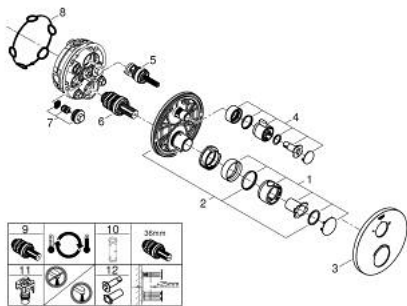

GROHTHERM 24 076 000 מיקסר מקלחת תרמוסטטי לשתי נקודות יציאת מים עם שסתום כיבוי/הטייה משולב

תיאור המוצר

- כרום: צבע
- trim set for GROHE Rapido SmartBox (35 604)
- מחסנית קומפקטית עם אלמנט תרמי שעווה GROHE TurboStat
- גימור כרום GROHE LongLife
- מגן קיר עם איטום פיר מכוסה וקיבוע מכוסה GROHE QuickFix
- מגן קיר ממתכת, מתכוונן רטרואקטיבי ב-6°
- סמל מודפס של מקלח יד וראש מקלחת
- כפתור בטיחות ב-83° SafeStop
- GROHE SafeStop Plus כלולה אפשרות להגבלת טמפרטורה ל-C34 או ל-C64
- GROHE AquaDimmer, שסתום הטייה/סגירה מובנה
- נקודת יציאה של מים B = 27 ליטר/דקה נקודת יציאה של מים C = 27 ליטר/דקה
ביצועי זרימה
- without roughing-in set 35 600/35 604 (please order separately)

GROHTHERM 24 076 000 מיקסר מקלחת תרמוסטטי לשתי נקודות יציאת מים עם שסתום כיבוי/הטייה משולב

עכשיו - 2017 ילוי, חלקי חילוף

1: ידית בקרת טמפרטורה (מס.חלק חילוף) 49082000

2: Mounting plate (מס.חלק חילוף) 49080000

8: Seal (מס.חלק חילוף) 48360000

9: מחסנית * (מס.חלק חילוף) GROHE TurboStat 3/4 49003000

10: מפתח בוקסה * (מס.חלק חילוף) 49059000

11: פקקי שרות * (מס.חלק חילוף) 1405300M

ט הארכה אוניברסלי עם תרמוסטטים בעל 2 ידיות, 25 מ"מ * (מס.חלק חילוף) 14058000