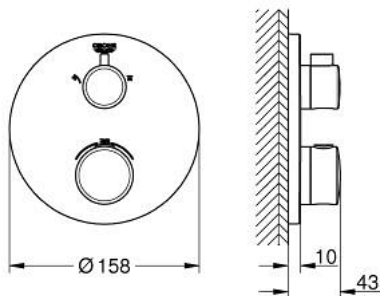

GROHTHERM 24 076 000 מיקסר מקלחת תרמוסטטי לשתי נקודות יציאת מים עם שסתום כיבוי/הטייה משולב

תיאור המוצר

- כרום: צבע
- trim set for GROHE Rapido SmartBox (35 604)
- מחסנית קומפקטית עם אלמנט תרמי שעווה GROHE TurboStat
- גימור כרום GROHE LongLife
- מגן קיר עם איטום פיר מכוסה וקיבוע מכוסה GROHE QuickFix
- מגן קיר ממתכת, מתכוונן רטרואקטיבי ב-6°
- סמל מודפס של מקלח יד וראש מקלחת
- כפתור בטיחות ב-83° SafeStop
- GROHE SafeStop Plus כלולה אפשרות להגבלת טמפרטורה ל-C34 או ל-C64
- GROHE AquaDimmer, שסתום הטייה/סגירה מובנה
- נקודת יציאה של מים B = 27 ליטר/דקה נקודת יציאה של מים C = 27 ליטר/דקה
ביצועי זרימה
- without roughing-in set 35 600/35 604 (please order separately)

GROHTHERM 24 076 000 מיקסר מקלחת תרמוסטטי לשתי נקודות יציאת מים עם שסתום כיבוי/הטייה משולב

עכשיו - 2017 ילוי, חלקי חילוף

1: ידית בקרת טמפרטורה (מס.חלק חילוף) 49082000

2: Mounting plate (מס.חלק חילוף) 49080000

8: Seal (מס.חלק חילוף) 48360000

9: מחסנית * (מס.חלק חילוף) GROHE TurboStat 3/4 49003000

10: מפתח בוקסה * (מס.חלק חילוף) 49059000

11: פקקי שרות * (מס.חלק חילוף) 1405300M

ט הארכה אוניברסלי עם תרמוסטטים בעל 2 ידיות, 25 מ"מ * (מס.חלק חילוף) 14058000