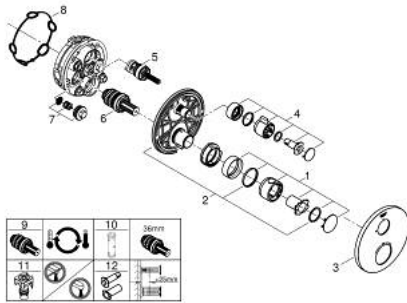

GROHTHERM 24 075 000 מיקסר תרמוסטטי לנקודת יציאת מים 1 עם שסתום כיבוי

תיאור המוצר

- כרום: צבע
- trim set for GROHE Rapido SmartBox (35 604)
- מחסנית קומפקטית עם אלמנט תרמי שעווה GROHE TurboStat
- גימור כרום GROHE LongLife
- מגן קיר עם איטום פיר מכוסה וקיבוע מכוסה GROHE QuickFix
- מגן קיר ממתכת, מתכוונן רטרואקטיבית ב-6°
- כפתור בטיחות ב-83° SafeStop
- GROHE SafeStop Plus כלולה אפשרות להגבלת טמפרטורה ל-C34 או ל-C64
- שסתום חד כיווני מובנה ומסננת
- שסתום עצירה קרמי, 120°
- without roughing-in set 35 600/35 604 (please order separately)
- נקודת יציאה של מים B = 27 ליטר/דקה נקודת יציאה של מים C = 27 ליטר/דקה
ביצועי זרימה

GROHTHERM 24 075 000 מיקסר תרמוסטטי לנקודת יציאת מים 1 עם שסתום כיבוי

עכשיו - 2017 ילוי, חלקי חילוף

1: ידית בקרת טמפרטורה (מס.חלק 49082000 חילוף)

2: Mounting plate (מס.חלק 49080000 חילוף)

3: Escutcheon (מס.חלק 49073000 חילוף)

4: Handle for shut-off valve (מס.חלק 49083000 חילוף)

5: Aquadimmer (מס.חלק 49084000 חילוף)

6: מחסנית תרמוסטטית 3/4" (מס.חלק 49028000 חילוף)

7: Non-return valve (מס.חלק 49085000 חילוף)

8: Seal (מס.חלק 48360000 חילוף)

9: מחסנית * (מס.חלק 49003000 חילוף) GROHE TurboStat 3/4"

10: מפתח בוקסה * (מס.חלק 49059000 חילוף)

11: פקקי שרות * (מס.חלק 1405300M חילוף)

ט הארכה אוניברסלי עם תרמוסטטים בעל 2 ידיות, 25 מ"מ * (מס.חלק 14058000 חילוף)