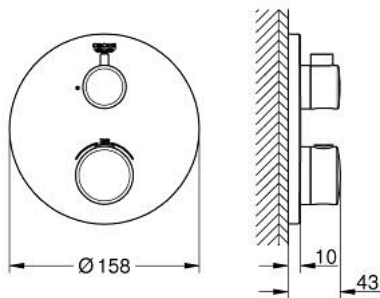

GROHTHERM 24 075 000 מיקסר תרמוסטטי לנקודת יציאת מים 1 עם שסתום כיבוי

תיאור המוצר

- כרום: צבע
- trim set for GROHE Rapido SmartBox (35 604)
- מחסנית קומפקטית עם אלמנט תרמי שעווה GROHE TurboStat
- גימור כרום GROHE LongLife
- מגן קיר עם איטום פיר מכוסה וקיבוע מכוסה GROHE QuickFix
- מגן קיר ממתכת, מתכוונן רטרואקטיבית ב-6°
- כפתור בטיחות ב-83° SafeStop
- GROHE SafeStop Plus כלולה אפשרות להגבלת טמפרטורה ל-C34 או ל-C64
- שסתום חד כיווני מובנה ומסננת
- שסתום עצירה קרמי, 120°
- without roughing-in set 35 600/35 604 (please order separately)
- נקודת יציאה של מים B = 27 ליטר/דקה נקודת יציאה של מים C = 27 ליטר/דקה
ביצועי זרימה

GROHTHERM 24 075 000 מיקסר תרמוסטטי לנקודת יציאת מים 1 עם שסתום כיבוי

עכשיו - 2017 ילוי, חלקי חילוף

1: ידית בקרת טמפרטורה (מס.חלק 49082000 חילוף)

2: Mounting plate (מס.חלק 49080000 חילוף)

3: Escutcheon (מס.חלק 49073000 חילוף)

9: מחסנית * (מס.חלק 49003000 חילוף) GROHE TurboStat 3/4"

10: מפתח בוקסה * (מס.חלק 49059000 חילוף)

11: פקקי שרות * (מס.חלק 1405300M חילוף)

ט הארכה אוניברסלי עם תרמוסטטים בעל 2 ידיות, 25 מ"מ * (מס.חלק 14058000 חילוף)