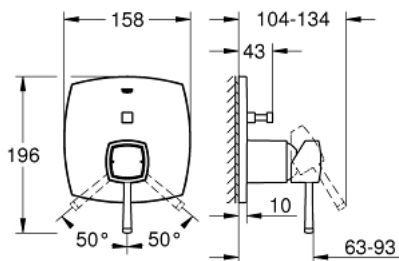

GRANDERA 24 068 IGO מיקסר ידית אחת עם שסתום הטייה דו כיווני

תיאור המוצר

- כרום ניקל/זהב: צבע
- trim set for GROHE Rapido SmartBox (35 604)
- מחסנית קרמית 46 מ"מ evoMklis EHORG
- גימור GROHE LongLife
- מגן קיר עם איטום פיר מכוסה וקיבוע מכוסה GROHE QuickFix
- מגן קיר ממתכת, מתכוונן רטרואקטיבית ב-6°
- שסתום הטייה דו-כיווני אוטומטי
- נקודת יציאה של מים B = 27 ליטר/דקה, נקודת יציאה של מים C = 27 ליטר/דקה
- ביצועי זרימה:
- ללא סט אינטרפוז

GRANDERA 24 068 IGO מיקסר ידית אחת עם שסתום הטייה דו כיווני

עכשיו - 2017 ילוי, חלקי חילוף

1: Lever (חלק מס. 468331G0)

2: escutcheon (חלק מס. 48433000)

3: mounting plate (חלק מס. 48438000)

4: cap (חלק מס. 48455000)