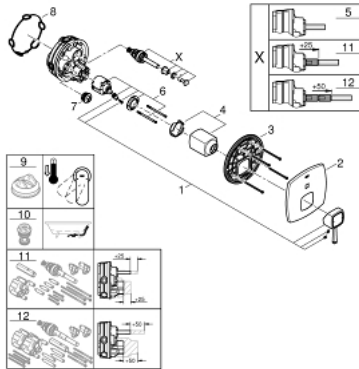

GRANDERA 24 068 IGO מיקסר ידית אחת עם שסתום הטייה דו כיווני

תיאור המוצר

- כרום ניקל/זהב: צבע
- trim set for GROHE Rapido SmartBox (35 604)
- מחסנית קרמית 46 מ"מ evoMklis EHORG
- גימור GROHE LongLife
- מגן קיר עם איטום פיר מכוסה וקיבוע מכוסה GROHE QuickFix
- מגן קיר ממתכת, מתכוונן רטרואקטיבית ב-6°
- שסתום הטייה דו-כיווני אוטומטי
- נקודת יציאה של מים B = 27 ליטר/דקה, נקודת יציאה של מים C = 27 ליטר/דקה
- ביצועי זרימה:
- ללא סט אינטרפוז

GRANDERA 24 068 IGO מיקסר ידית אחת עם שסתום הטייה דו כיווני

עכשיו - 2017 ילוי, חלקי חילוף

1: Lever (חלק מס. 468331G0)

2: escutcheon (חלק מס. 48433000)

3: mounting plate (חלק מס. 48438000)

4: cap (חלק מס. 48455000)

5: Cartridge (חלק מס. 46048000)

6: Diverter (חלק מס. 48442000)

7: Seal (חלק מס. 48360000)

8: Non-return valve (חלק מס. 49085000)

9: מגביל טמפרטורה* (חלק מס. 46308000)

10: קומבינציה להגנה מפני זרימה חוזרת* (חלק מס. 14055000) (EN1717)