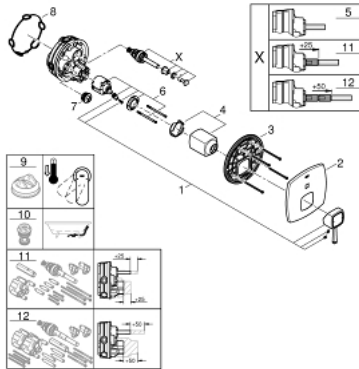

GRANDERA 24 068 000 מיקסר ידית אחת עם שסתום הטייה דו כיווני

תיאור המוצר

- כרום: צבע
- trim set for GROHE Rapido SmartBox (35 604)
- מחסנית קרמית 46 מ"מ evoMklIS EHORG
- גימור כרום GROHE LongLife
- מגן קיר עם איטום פיר מכוסה וקיבוע מכוסה GROHE QuickFix
- מגן קיר ממתכת, מתכוונן רטרואקטיבית ב-6°
- שסתום הטייה דו-כיווני אוטומטי
- נקודת יציאה של מים B = 27 ליטר/דקה, נקודת יציאה של מים C = 27 ליטר/דקה
ביצועי זרימה:

GRANDERA 24 068 000 מיקסר ידית אחת עם שסתום הטייה דו כיווני

עכשיו - 2017 ילוי, חלקי חילוף

1: Lever (חלק מס. 46833000)

2: escutcheon (חלק מס. 48438000)

3: mounting plate (חלק מס. 48438000)

4: cap (חלק מס. 48455000)

5: Cartridge (חלק מס. 46048000)

6: Diverter (חלק מס. 48442000)

7: Seal (חלק מס. 48360000)

8: Non-return valve (חלק מס. 49085000)

9: מגביל טמפרטורה* (חלק מס. 46308000)

10: קומבינציה להגנה מפני זרימה חוזרת* (חלק מס. 14055000) (EN1717)