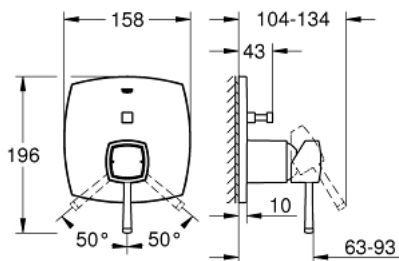

GRANDERA 24 068 000 מיקסר ידית אחת עם שסתום הטייה דו כיווני

תיאור המוצר

- כרום: צבע
- trim set for GROHE Rapido SmartBox (35 604)
- מחסנית קרמית 46 מ"מ evoMklIS EHORG
- גימור כרום GROHE LongLife
- מגן קיר עם איטום פיר מכוסה וקיבוע מכוסה GROHE QuickFix
- מגן קיר ממתכת, מתכוונן רטרואקטיבית ב-6°
- שסתום הטייה דו-כיווני אוטומטי
- נקודת יציאה של מים B = 27 ליטר/דקה, נקודת יציאה של מים C = 27 ליטר/דקה
ביצועי זרימה:

GRANDERA 24 068 000 מיקסר ידית אחת עם שסתום הטייה דו כיווני

עכשיו - 2017 ילוי, חלקי חילוף

1: Lever (חלק מס. 46833000)

2: escutcheon (חלק מס. 48438000)

3: mounting plate (חלק מס. 48438000)

4: cap (חלק מס. 48455000)