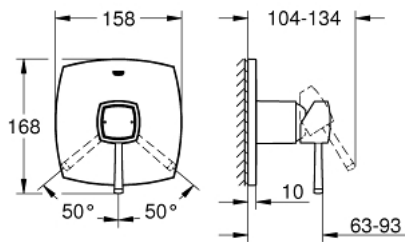

## GRANDERA 24 067 IGO מיקסר מקלחת ידיית אחת

### תיאור המוצר

- כרום ניקל/זהב צבע
- trim set for GROHE Rapido SmartBox (35 604)
- מחסנית קרמית 46 מ"מ evoMklis EHORG
- גימור GROHE LongLife
- מגן קיר עם איטום פיר מכוסה וקיבוע מכוסה GROHE QuickFix
- מגן קיר ממתכת, מתכוונן רטרואקטיבית ב-6°
- ביצועי זרימה: נקודת יציאה של מים B או C = 03 ליטר/דקה
- ללא סט אינסטרפוף

## GRANDERA 24 067 IGO מיקסר מקלחת ידיית אחת

עכשיו - 2018 ילוי, חלקי חילוף

1: Lever (מס.חלק חילוף) 468331GO)

2: escutcheon (מס.חלק חילוף) 48432000)

3: mounting plate (מס.חלק חילוף) 48441000)

4: cap (מס.חלק חילוף) 48455000)