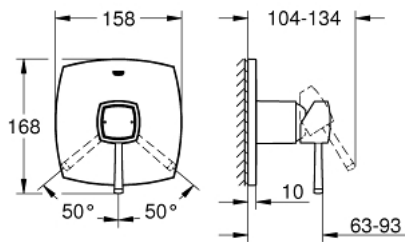

### תיאור המוצר

- כרום: צבע
- trim set for GROHE Rapido SmartBox (35 604)
- מחסנית קרמית מ"מ 46 evoMklIS EHORG
- גימור כרום GROHE LongLife
- מגן קיר עם איטום פיר מכוסה וקיבוע מכוסה GROHE QuickFix
- מגן קיר ממתכת, מתכוונן רטרואקטיבית ב-6°
- ביצועי זרימה: נקודת יציאה של מים B או C = 03 ליטר/דקה