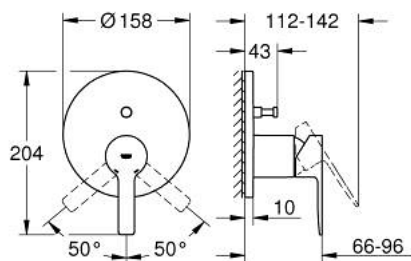

## LINEARE 24 064 DC1 מיקסר ידית אחת עם שסתום הטייה דו כיווני

### תיאור המוצר

- כרום מוברש: צבע
  - trim set for GROHE Rapido SmartBox (35 604)
  - מחסנית קרמית 46 מ"מ evoMklis EHORG
  - גימור GROHE LongLife
  - מגן קיר עם איטום פיר מכוסה וקיבוע מכוסה GROHE QuickFix
  - מגן קיר ממתכת, מתכוונן רטרואקטיבית ב-6°
  - שסתום הטייה דו-כיווני אוטומטי
  - without roughing-in set 35 600/35 604 (please order separately)
  - נקודת יציאה של מים B = 27 ליטר/דקה, נקודת יציאה של מים C = 27 ליטר/דקה
- ביצועי זרימה: