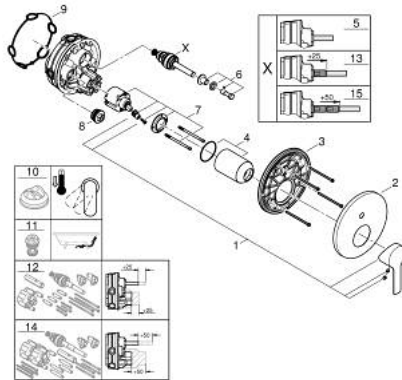

## LINEARE 24 064 DC1 מיקסר ידית אחת עם שסתום הטייה דו כיווני

### תיאור המוצר

- כרום מוברש: צבע
  - trim set for GROHE Rapido SmartBox (35 604)
  - מחסנית קרמית 46 מ"מ evoMklis EHORG
  - גימור GROHE LongLife
  - מגן קיר עם איטום פיר מכוסה וקיבוע מכוסה GROHE QuickFix
  - מגן קיר ממתכת, מתכוונן רטרואקטיבית ב-6°
  - שסתום הטייה דו-כיווני אוטומטי
  - without roughing-in set 35 600/35 604 (please order separately)
  - נקודת יציאה של מים B = 27 ליטר/דקה, נקודת יציאה של מים C = 27 ליטר/דקה
- ביצועי זרימה:

### עכשיו – 2024 לירפא, חלקי חילוף

- 1: Lever (חלק חילוף) מס. 46988DC0
  - 2: Escutcheon (חלק חילוף) מס. 48429DC0
  - 3: Mounting plate (חלק חילוף) מס. 48440000
  - 4: Cap (חלק חילוף) מס. 09038DC0
  - 5: Diverter (חלק חילוף) מס. 48634000
  - 6: Diverter knob (חלק חילוף) מס. 48637DC0
  - 7: Cartridge (חלק חילוף) מס. 46048000
  - 8: Non-return valve (חלק חילוף) מס. 49085000
  - 9: Seal (חלק חילוף) מס. 48360000
  - 10: מגביל טמפרטורה\* (חלק חילוף) מס. 46375000
  - 11: קומבינציה להגנה מפני זרימה חוזרת\* (חלק חילוף) מס. 14055000 (EN1717)
  - 12: סט הארכה אוניברסלי למיקסר ידית אחת, 25 מ"מ\* (חלק חילוף) מס. 14056000
  - 13: diverter (חלק חילוף) מס. 48635000\*
  - 14: סט הארכה אוניברסלי למיקסר ידית אחת, 50 מ"מ\* (חלק חילוף) מס. 14057000
  - 15: diverter (חלק חילוף) מס. 48636000\*
- \* אביזרים אופציונליים