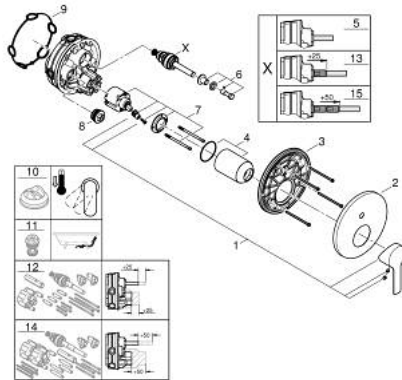

LINEARE 24 064 DC1 מיקסר ידית אחת עם שסתום הטייה דו כיווני

עכשיו – 2024 לירפא, חלקי חילוף

1. 1: Lever (חלק חילוף) מס. 46988DC0
   - 2: Escutcheon (חלק חילוף) מס. 48429DC0
   - 3: Mounting plate (חלק חילוף) מס. 48440000
   - 4: Cap (חלק חילוף) מס. 09038DC0
   - 5: Diverter (חלק חילוף) מס. 48634000
   - 6: Diverter knob (חלק חילוף) מס. 48637DC0
   - 7: Cartridge (חלק חילוף) מס. 46048000
   - 8: Non-return valve (חלק חילוף) מס. 49085000
   - 9: Seal (חלק חילוף) מס. 48360000
   - 10: מגביל טמפרטורה* (חלק חילוף) מס. 46375000
   - 11: קומבינציה להגנה מפני זרימה חוזרת* (חלק חילוף) מס. 14055000 (EN1717)
   - 12: סט הארכה אוניברסלי למיקסר ידית אחת, 25 מ"מ* (חלק חילוף) מס. 14056000
   - 13: diverter (חלק חילוף) מס. 48635000*
   - 14: סט הארכה אוניברסלי למיקסר ידית אחת, 50 מ"מ* (חלק חילוף) מס. 14057000
   - 15: diverter (חלק חילוף) מס. 48636000*
2. אביזרים אופציונליים