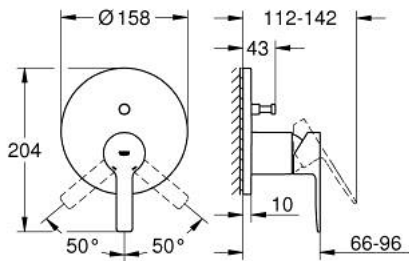

LINEARE 24 064 DC1 מיקסר ידית אחת עם שסתום הטייה דו כיווני

תיאור המוצר

- כרום מוברש: צבע
 - trim set for GROHE Rapido SmartBox (35 604)
 - מחסנית קרמית מ"מ 46
 - גימור GROHE LongLife
 - מגן קיר עם איטום פיר מכוסה וקיבוע מכוסה FastFixation
 - מגן קיר ממתכת, מתכוונן רטרואקטיבית ב-6°
 - שסתום הטייה דו-כיווני אוטומטי
 - without roughing-in set 35 600/35 604 (please order separately)
 - נקודת יציאה של מים B = 27 ליטר/דקה, נקודת יציאה של מים C = 27 ליטר/דקה
- ביצועי זרימה:

LINEARE 24 064 DC1 מיקסר ידית אחת עם שסתום הטייה דו כיווני

עכשיו - 2024 לירפא, חלקי חילוף

- 1: Lever (חלק חילוף) מס. 46988DC0
 - 2: Escutcheon (חלק חילוף) מס. 48429DC0
 - 3: Mounting plate (חלק חילוף) מס. 48440000
 - 4: Cap (חלק חילוף) מס. 09038DC0
 - 5: Diverter (חלק חילוף) מס. 48634000
 - 6: Diverter knob (חלק חילוף) מס. 48637DC0
 - 7: Cartridge (חלק חילוף) מס. 46048000
 - 8: Non-return valve (חלק חילוף) מס. 49085000
 - 9: Seal (חלק חילוף) מס. 48360000
 - 10: מגביל טמפרטורה* (חלק חילוף) מס. 46375000
 - 11: קומבינציה להגנה מפני זרימה חוזרת* (חלק חילוף) מס. 14055000 (EN1717)
 - 12: סט הארכה אוניברסלי למיקסר ידית אחת, 25 מ"מ* (חלק חילוף) מס. 14056000
 - 13: diverter (חלק חילוף) מס. 48635000*
 - 14: סט הארכה אוניברסלי למיקסר ידית אחת, 50 מ"מ* (חלק חילוף) מס. 14057000
 - 15: diverter (חלק חילוף) מס. 48636000*
- * אביזרים אופציונליים