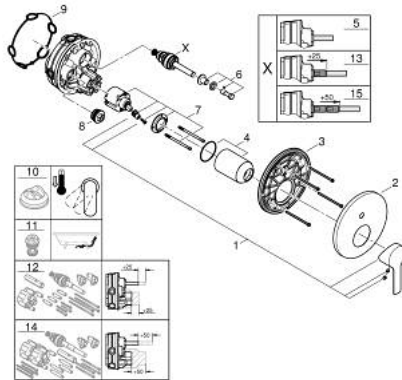

LINEARE 24 064 AL1 מיקסר ידית אחת עם שסתום הטייה דו כיווני

תיאור המוצר

- אפור גרפיט מוברש: צבע
- trim set for GROHE Rapido SmartBox (35 604)
- מחסנית קרמית 46 מ"מ evoMklis EHORG
- גימור GROHE LongLife
- מגן קיר עם איטום פיר מכוסה וקיבוע מכוסה FastFixation
- מגן קיר ממתכת, מתכוונן רטרואקטיבית ב-6°
- שסתום הטייה דו-כיווני אוטומטי
- without roughing-in set 35 600/35 604 (please order separately)
- נקודת יציאה של מים B = 27 ליטר/דקה, נקודת יציאה של מים C = 27 ליטר/דקה
ביצועי זרימה:

LINEARE 24 064 AL1 מיקסר ידית אחת עם שסתום הטייה דו כיווני

עכשיו - 2024 לירפא, חלקי חילוף

- 1: Lever (מס.חלק חילוף) 46988AL0
 - 2: Escutcheon (מס.חלק חילוף) 48429AL0
 - 3: Mounting plate (מס.חלק חילוף) 48440000
 - 4: Cap (מס.חלק חילוף) 09038AL0
 - 5: Diverter (מס.חלק חילוף) 48634000
 - 6: Diverter knob (מס.חלק חילוף) 48637AL0
 - 7: Cartridge (מס.חלק חילוף) 46048000
 - 8: Non-return valve (מס.חלק חילוף) 49085000
 - 9: Seal (מס.חלק חילוף) 48360000
 - 10: מגביל טמפרטורה* (מס.חלק חילוף) 46375000
 - 11: קומבינציה להגנה מפני זרימה חוזרת* (מס.חלק חילוף) 14055000 (EN1717)
 - 12: סט הארכה אוניברסלי למיקסר ידית אחת, 25 מ"מ* (מס.חלק חילוף) 14056000
 - 13: diverter (מס.חלק חילוף) 48635000*
 - 14: סט הארכה אוניברסלי למיקסר ידית אחת, 50 מ"מ* (מס.חלק חילוף) 14057000
 - 15: diverter (מס.חלק חילוף) 48636000*
- * אביזרים אופציונליים