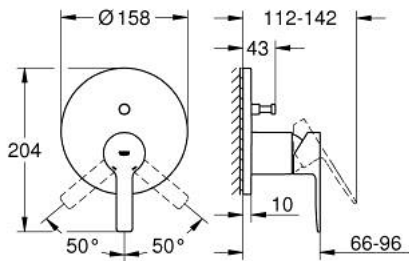

LINEARE 24 064 AL1 מיקסר ידית אחת עם שסתום הטייה דו כיווני

תיאור המוצר

- אפור גרפיט מוברש: צבע
- trim set for GROHE Rapido SmartBox (35 604)
- מחסנית קרמית 46 מ"מ evoMklis EHORG
- גימור GROHE LongLife
- מגן קיר עם איטום פיר מכוסה וקיבוע מכוסה FastFixation
- מגן קיר ממתכת, מתכוונן רטרואקטיבית ב-6°
- שסתום הטייה דו-כיווני אוטומטי
- without roughing-in set 35 600/35 604 (please order separately)
- נקודת יציאה של מים B = 27 ליטר/דקה, נקודת יציאה של מים C = 27 ליטר/דקה
ביצועי זרימה:

LINEARE 24 064 AL1 מיקסר ידית אחת עם שסתום הטייה דו כיווני

עכשיו - 2024 לירפא, חלקי חילוף

- 1: Lever (מס.חלק חילוף) 46988AL0
 - 2: Escutcheon (מס.חלק חילוף) 48429AL0
 - 3: Mounting plate (מס.חלק חילוף) 48440000
 - 4: Cap (מס.חלק חילוף) 09038AL0
 - 5: Diverter (מס.חלק חילוף) 48634000
 - 6: Diverter knob (מס.חלק חילוף) 48637AL0
 - 7: Cartridge (מס.חלק חילוף) 46048000
 - 8: Non-return valve (מס.חלק חילוף) 49085000
 - 9: Seal (מס.חלק חילוף) 48360000
 - 10: מגביל טמפרטורה* (מס.חלק חילוף) 46375000
 - 11: קומבינציה להגנה מפני זרימה חוזרת* (מס.חלק חילוף) 14055000 (EN1717)
 - 12: סט הארכה אוניברסלי למיקסר ידית אחת, 25 מ"מ* (מס.חלק חילוף) 14056000
 - 13: diverter (מס.חלק חילוף) 48635000*
 - 14: סט הארכה אוניברסלי למיקסר ידית אחת, 50 מ"מ* (מס.חלק חילוף) 14057000
 - 15: diverter (מס.חלק חילוף) 48636000*
- * אביזרים אופציונליים