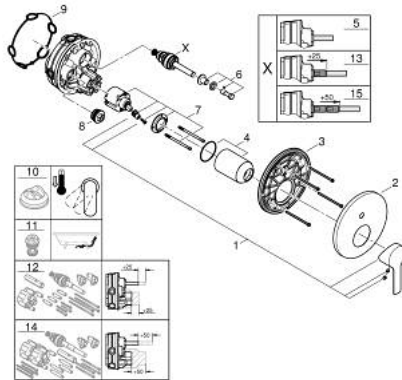

LINEARE 24 064 AL1 מיקסר ידית אחת עם שסתום הטייה דו כיווני

תיאור המוצר

- אפור גרפיט מוברש: צבע
 - trim set for GROHE Rapido SmartBox (35 604)
 - מחסנית קרמית 46 מ"מ evoMklis EHORG
 - גימור GROHE LongLife
 - מגן קיר עם איטום פיר מכוסה וקיבוע מכוסה GROHE QuickFix
 - מגן קיר ממתכת, מתכוונן רטרואקטיבית ב-6°
 - שסתום הטייה דו-כיווני אוטומטי
 - without roughing-in set 35 600/35 604 (please order separately)
 - נקודת יציאה של מים B = 27 ליטר/דקה, נקודת יציאה של מים C = 27 ליטר/דקה
- ביצועי זרימה:

LINEARE 24 064 AL1 מיקסר ידית אחת עם שסתום הטייה דו כיווני

עכשיו - 2024 לירפא, חלקי חילוף

- 1: Lever (מס.חלק חילוף) 46988AL0
 - 2: Escutcheon (מס.חלק חילוף) 48429AL0
 - 3: Mounting plate (מס.חלק חילוף) 48440000
 - 4: Cap (מס.חלק חילוף) 09038AL0
 - 5: Diverter (מס.חלק חילוף) 48634000
 - 6: Diverter knob (מס.חלק חילוף) 48637AL0
 - 7: Cartridge (מס.חלק חילוף) 46048000
 - 8: Non-return valve (מס.חלק חילוף) 49085000
 - 9: Seal (מס.חלק חילוף) 48360000
 - 10: מגביל טמפרטורה* (מס.חלק חילוף) 46375000
 - 11: קומבינציה להגנה מפני זרימה חוזרת* (מס.חלק חילוף) 14055000 (EN1717)
 - 12: סט הארכה אוניברסלי למיקסר ידית אחת, 25 מ"מ* (מס.חלק חילוף) 14056000
 - 13: diverter (מס.חלק חילוף) 48635000*
 - 14: סט הארכה אוניברסלי למיקסר ידית אחת, 50 מ"מ* (מס.חלק חילוף) 14057000
 - 15: diverter (מס.חלק חילוף) 48636000*
- * אביזרים אופציונליים