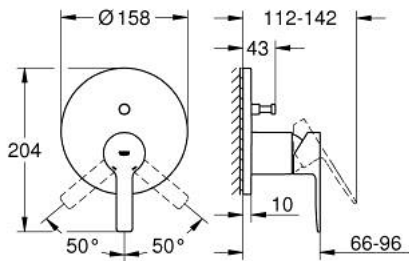

LINEARE 24 064 AL1 מיקסר ידית אחת עם שסתום הטייה דו כיווני

תיאור המוצר

- אפור גרפיט מוברש: צבע
 - trim set for GROHE Rapido SmartBox (35 604)
 - מחסנית קרמית 46 מ"מ evoMklis EHORG
 - גימור GROHE LongLife
 - מגן קיר עם איטום פיר מכוסה וקיבוע מכוסה GROHE QuickFix
 - מגן קיר ממתכת, מתכוונן רטרואקטיבית ב-6°
 - שסתום הטייה דו-כיווני אוטומטי
 - without roughing-in set 35 600/35 604 (please order separately)
 - נקודת יציאה של מים B = 27 ליטר/דקה, נקודת יציאה של מים C = 27 ליטר/דקה
- ביצועי זרימה:

LINEARE 24 064 AL1 מיקסר ידית אחת עם שסתום הטייה דו כיווני

עכשיו - 2024 לירפא, חלקי חילוף

- 1: Lever (מס.חלק חילוף) 46988AL0
 - 2: Escutcheon (מס.חלק חילוף) 48429AL0
 - 3: Mounting plate (מס.חלק חילוף) 48440000
 - 4: Cap (מס.חלק חילוף) 09038AL0
 - 5: Diverter (מס.חלק חילוף) 48634000
 - 6: Diverter knob (מס.חלק חילוף) 48637AL0
 - 7: Cartridge (מס.חלק חילוף) 46048000
 - 8: Non-return valve (מס.חלק חילוף) 49085000
 - 9: Seal (מס.חלק חילוף) 48360000
 - 10: מגביל טמפרטורה* (מס.חלק חילוף) 46375000
 - 11: קומבינציה להגנה מפני זרימה חוזרת* (מס.חלק חילוף) 14055000 (EN1717)
 - 12: סט הארכה אוניברסלי למיקסר ידית אחת, 25 מ"מ* (מס.חלק חילוף) 14056000
 - 13: diverter (מס.חלק חילוף) 48635000*
 - 14: סט הארכה אוניברסלי למיקסר ידית אחת, 50 מ"מ* (מס.חלק חילוף) 14057000
 - 15: diverter (מס.חלק חילוף) 48636000*
- * אביזרים אופציונליים