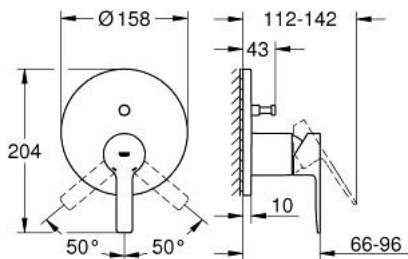

LINEARE 24 064 001 מיקסר ידית אחת עם שסתום הטייה דו כיווני

תיאור המוצר

- כרום: צבע
 - trim set for GROHE Rapido SmartBox (35 604)
 - מחסנית קרמית מ"מ 46 evoMklis EHORG
 - גימור כרום GROHE LongLife
 - מגן קיר עם איטום פיר מכוסה וקיבוע מכוסה GROHE QuickFix
 - מגן קיר ממתכת, מתכוונן רטרואקטיבית ב-6°
 - שסתום הטייה דו-כיווני אוטומטי
 - without roughing-in set 35 600/35 604 (please order separately)
 - נקודת יציאה של מים B = 27 ליטר/דקה, נקודת יציאה של מים C = 27 ליטר/דקה
- ביצועי זרימה:

LINEARE 24 064 001 מיקסר ידית אחת עם שסתום הטייה דו כיווני

עכשיו - 2024 לירפא, חלקי חילוף

- 1: Lever (מס.חלק חילוף) 46988000
 - 2: Escutcheon (מס.חלק חילוף) 48429000
 - 3: Mounting plate (מס.חלק חילוף) 48440000
 - 4: Cap (מס.חלק חילוף) 09038000
 - 5: Diverter (מס.חלק חילוף) 48634000
 - 6: Diverter knob (מס.חלק חילוף) 48637000
 - 7: Cartridge (מס.חלק חילוף) 46048000
 - 8: Non-return valve (מס.חלק חילוף) 49085000
 - 9: Seal (מס.חלק חילוף) 48360000
 - 10: מגביל טמפרטורה* (מס.חלק חילוף) 46375000
 - 11: קומבינציה להגנה מפני זרימה חוזרת* (מס.חלק חילוף) 14055000 (EN1717)
 - 12: סט הארכה אוניברסלי למיקסר ידית אחת, 25 מ"מ* (מס.חלק חילוף) 14056000
 - 13: diverter (מס.חלק חילוף) 48635000*
 - 14: סט הארכה אוניברסלי למיקסר ידית אחת, 50 מ"מ* (מס.חלק חילוף) 14057000
 - 15: diverter (מס.חלק חילוף) 48636000*
- * אביזרים אופציונליים