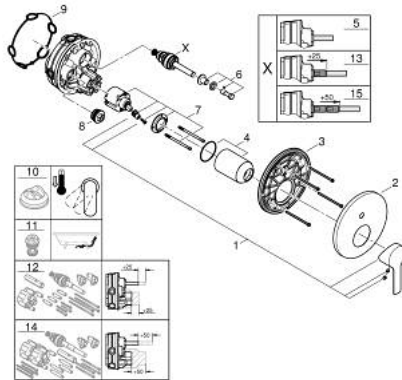

LINEARE 24 064 001 מיקסר ידית אחת עם שסתום הטייה דו כיווני

תיאור המוצר

- כרום: צבע
 - trim set for GROHE Rapido SmartBox (35 604)
 - מחסנית קרמית מ"מ 46 evoMklis EHORG
 - גימור כרום GROHE LongLife
 - מגן קיר עם איטום פיר מכוסה וקיבוע מכוסה GROHE QuickFix
 - מגן קיר ממתכת, מתכוונן רטרואקטיבית ב-6°
 - שסתום הטייה דו-כיווני אוטומטי
 - without roughing-in set 35 600/35 604 (please order separately)
 - נקודת יציאה של מים B = 27 ליטר/דקה, נקודת יציאה של מים C = 27 ליטר/דקה
- ביצועי זרימה:

LINEARE 24 064 001 מיקסר ידית אחת עם שסתום הטייה דו כיווני

עכשיו - 2024 לירפא, חלקי חילוף

- 1: Lever (מס.חלק חילוף) 46988000
 - 2: Escutcheon (מס.חלק חילוף) 48429000
 - 3: Mounting plate (מס.חלק חילוף) 48440000
 - 4: Cap (מס.חלק חילוף) 09038000
 - 5: Diverter (מס.חלק חילוף) 48634000
 - 6: Diverter knob (מס.חלק חילוף) 48637000
 - 7: Cartridge (מס.חלק חילוף) 46048000
 - 8: Non-return valve (מס.חלק חילוף) 49085000
 - 9: Seal (מס.חלק חילוף) 48360000
 - 10: מגביל טמפרטורה* (מס.חלק חילוף) 46375000
 - 11: קומבינציה להגנה מפני זרימה חוזרת* (מס.חלק חילוף) 14055000 (EN1717)
 - 12: סט הארכה אוניברסלי למיקסר ידית אחת, 25 מ"מ* (מס.חלק חילוף) 14056000
 - 13: diverter (מס.חלק חילוף) 48635000*
 - 14: סט הארכה אוניברסלי למיקסר ידית אחת, 50 מ"מ* (מס.חלק חילוף) 14057000
 - 15: diverter (מס.חלק חילוף) 48636000*
- * אביזרים אופציונליים