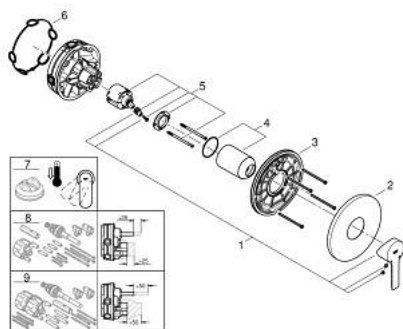

LINEARE 24 063 DC1 מיקסר מקלחת ידיית אחת

תיאור המוצר

- כרום מוברש: צבע
- trim set for GROHE Rapido SmartBox (35 604)
- מחסנית קרמית 46 מ"מ evoMklis EHORG
- גימור GROHE LongLife
- מגן קיר עם איטום פיר מכוסה וקיבוע מכוסה GROHE QuickFix
- מגן קיר ממתכת, מתכוונן רטרואקטיבית ב-6°
- without roughing-in set 35 600/35 604 (please order separately)
- ביצועי זרימה: נקודת יציאה של מים B או C = 03 ליטר/דקה

LINEARE 24 063 DC1 מיקסר מקלחת ידיית אחת

עכשיו – 2017 ילוי, חלקי חילוף

1: Lever (מס.חלק חילוף) 46988DC0

2: Escutcheon (מס.חלק חילוף) 48428DC0

3: Mounting plate (מס.חלק חילוף) 48439000

4: Cap (מס.חלק חילוף) 09038DC0

5: Cartridge (מס.חלק חילוף) 46048000

6: Seal (מס.חלק חילוף) 48360000

7: מגביל טמפרטורה* (מס.חלק חילוף) 46375000

8: סט הארכה אוניברסלי למיקסר ידיית אחת, 25 מ"מ* (מס.חלק חילוף) 14056000

9: סט הארכה אוניברסלי למיקסר ידיית אחת, 50 מ"מ* (מס.חלק חילוף) 14057000