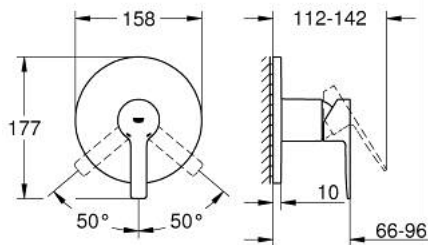

LINEARE 24 063 DC1 מיקסר מקלחת ידיית אחת

תיאור המוצר

- כרום מוברש: צבע
- trim set for GROHE Rapido SmartBox (35 604)
- מחסנית קרמית 46 מ"מ evoMklis EHORG
- גימור GROHE LongLife
- מגן קיר עם איטום פיר מכוסה וקיבוע מכוסה GROHE QuickFix
- מגן קיר ממתכת, מתכוונן רטרואקטיבית ב-6°
- without roughing-in set 35 600/35 604 (please order separately)
- ביצועי זרימה: נקודת יציאה של מים B או C = 03 ליטר/דקה

LINEARE 24 063 DC1 מיקסר מקלחת ידיית אחת

עכשיו – 2017 ילוי, חלקי חילוף

1: Lever (מס.חלק חילוף) 46988DC0

2: Escutcheon (מס.חלק חילוף) 48428DC0

3: Mounting plate (מס.חלק חילוף) 48439000

4: Cap (מס.חלק חילוף) 09038DC0

5: Cartridge (מס.חלק חילוף) 46048000

6: Seal (מס.חלק חילוף) 48360000

7: מגביל טמפרטורה* (מס.חלק חילוף) 46375000

8: סט הארכה אוניברסלי למיקסר ידיית אחת, 25 מ"מ* (מס.חלק חילוף) 14056000

9: סט הארכה אוניברסלי למיקסר ידיית אחת, 50 מ"מ* (מס.חלק חילוף) 14057000