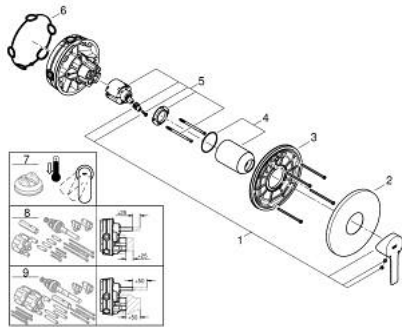

LINEARE 24 063 DC1 מיקסר מקלחת ידיית אחת

תיאור המוצר

- כרום מוברש: צבע
- trim set for GROHE Rapido SmartBox (35 604)
- מחסנית קרמית 46 מ"מ evoMklis EHORG
- גימור GROHE LongLife
- מגן קיר עם איטום פיר מכוסה וקיבוע מכוסה FastFixation
- מגן קיר ממתכת, מתכוונן רטרואקטיבית ב-6°
- without roughing-in set 35 600/35 604 (please order separately)
- ביצועי זרימה: נקודת יציאה של מים B או C = 03 ליטר/דקה

LINEARE 24 063 DC1 מיקסר מקלחת ידית אחת

עכשיו - 2017 ילוי, חלקי חילוף

1: Lever (מס.חלק חילוף) 46988DC0

2: Escutcheon (מס.חלק חילוף) 48428DC0

3: Mounting plate (מס.חלק חילוף) 48439000

4: Cap (מס.חלק חילוף) 09038DC0

5: Cartridge (מס.חלק חילוף) 46048000

6: Seal (מס.חלק חילוף) 48360000

7: מגביל טמפרטורה* (מס.חלק חילוף) 46375000

8: סט הארכה אוניברסלי למיקסר ידית אחת, 25 מ"מ* (מס.חלק חילוף) 14056000

9: סט הארכה אוניברסלי למיקסר ידית אחת, 50 מ"מ* (מס.חלק חילוף) 14057000