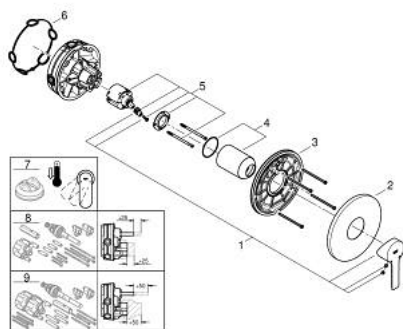

LINEARE 24 063 DC1 מיקסר מקלחת ידיית אחת

תיאור המוצר

- כרום מוברש: צבע
- trim set for GROHE Rapido SmartBox (35 604)
- מחסנית קרמית 46 מ"מ evoMklis EHORG
- גימור GROHE LongLife
- מגן קיר עם איטום פיר מכוסה וקיבוע מכוסה FastFixation
- מגן קיר ממתכת, מתכוונן רטרואקטיבית ב-6°
- without roughing-in set 35 600/35 604 (please order separately)
- ביצועי זרימה: נקודת יציאה של מים B או C = 03 ליטר/דקה

LINEARE 24 063 DC1 מיקסר מקלחת ידית אחת

עכשיו - 2017 ילוי, חלקי חילוף

1: Lever (מס.חלק חילוף) 46988DC0

2: Escutcheon (מס.חלק חילוף) 48428DC0

3: Mounting plate (מס.חלק חילוף) 48439000

4: Cap (מס.חלק חילוף) 09038DC0

5: Cartridge (מס.חלק חילוף) 46048000

6: Seal (מס.חלק חילוף) 48360000

7: מגביל טמפרטורה* (מס.חלק חילוף) 46375000

8: סט הארכה אוניברסלי למיקסר ידית אחת, 25 מ"מ* (מס.חלק חילוף) 14056000

9: סט הארכה אוניברסלי למיקסר ידית אחת, 50 מ"מ* (מס.חלק חילוף) 14057000