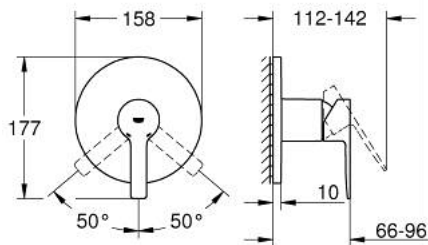

LINEARE 24 063 DC1 מיקסר מקלחת ידיית אחת

תיאור המוצר

- כרום מוברש: צבע
- trim set for GROHE Rapido SmartBox (35 604)
- מחסנית קרמית 46 מ"מ evoMklis EHORG
- גימור GROHE LongLife
- מגן קיר עם איטום פיר מכוסה וקיבוע מכוסה FastFixation
- מגן קיר ממתכת, מתכוונן רטרואקטיבית ב-6°
- without roughing-in set 35 600/35 604 (please order separately)
- ביצועי זרימה: נקודת יציאה של מים B או C = 03 ליטר/דקה

LINEARE 24 063 DC1 מיקסר מקלחת ידית אחת

עכשיו - 2017 ילוי, חלקי חילוף

1: Lever (מס.חלק חילוף) 46988DC0

2: Escutcheon (מס.חלק חילוף) 48428DC0

3: Mounting plate (מס.חלק חילוף) 48439000

4: Cap (מס.חלק חילוף) 09038DC0

5: Cartridge (מס.חלק חילוף) 46048000

6: Seal (מס.חלק חילוף) 48360000

7: מגביל טמפרטורה* (מס.חלק חילוף) 46375000

8: סט הארכה אוניברסלי למיקסר ידית אחת, 25 מ"מ* (מס.חלק חילוף) 14056000

9: סט הארכה אוניברסלי למיקסר ידית אחת, 50 מ"מ* (מס.חלק חילוף) 14057000