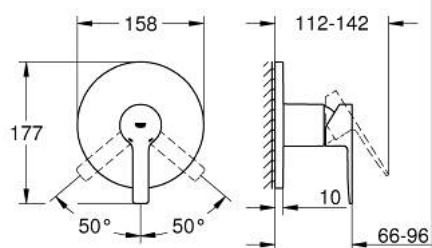

LINEARE 24 063 DC1 מיקסר מקלחת ידיית אחת

תיאור המוצר

- כרום מוברש: צבע
- trim set for GROHE Rapido SmartBox (35 604)
- מחסנית קרמית 46 מ"מ evoMklis EHORG
- גימור GROHE LongLife
- מגן קיר עם איטום פיר מכוסה וקיבוע מכוסה FastFixation
- מגן קיר ממתכת, מתכוונן רטרואקטיבית ב-6°
- without roughing-in set 35 600/35 604 (please order separately)
- ביצועי זרימה: נקודת יציאה של מים B או C = 03 ליטר/דקה

LINEARE 24 063 DC1 מיקסר מקלחת ידית אחת

עכשיו - 2017 ילוי, חלקי חילוף

1: Lever (מס.חלק חילוף) 46988DC0

2: Escutcheon (מס.חלק חילוף) 48428DC0

3: Mounting plate (מס.חלק חילוף) 48439000

4: Cap (מס.חלק חילוף) 09038DC0

5: Cartridge (מס.חלק חילוף) 46048000

6: Seal (מס.חלק חילוף) 48360000

7: מגביל טמפרטורה* (מס.חלק חילוף) 46375000

8: סט הארכה אוניברסלי למיקסר ידית אחת, 25 מ"מ* (מס.חלק חילוף) 14056000

9: סט הארכה אוניברסלי למיקסר ידית אחת, 50 מ"מ* (מס.חלק חילוף) 14057000