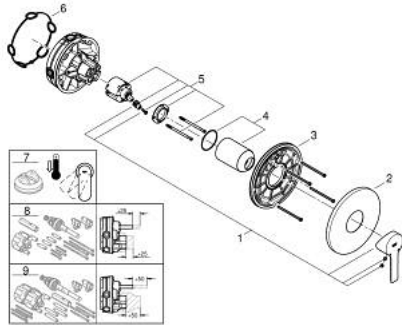

LINEARE 24 063 AL1 מיקסר מקלחת ידיית אחת

תיאור המוצר

- אפור גרפיט מוברש: צבע
- trim set for GROHE Rapido SmartBox (35 604)
- מחסנית קרמית 46 מ"מ evoMklis EHORG
- גימור GROHE LongLife
- מגן קיר עם איטום פיר מכוסה וקיבוע מכוסה GROHE QuickFix
- מגן קיר ממתכת, מתכוונן רטרואקטיבית ב-6°
- without roughing-in set 35 600/35 604 (please order separately)
- ביצועי זרימה: נקודת יציאה של מים B או C = 03 ליטר/דקה

LINEARE 24 063 AL1 מיקסר מקלחת ידית אחת

עכשיו - 2019 צרם, חלקי חילוף

1: Lever (חלק מס. 46988AL0)

1: Escutcheon (חלק מס. 48428AL0)

3: Mounting plate (חלק מס. 48439000)

4: Cap (חלק מס. 09038AL0)

5: Cartridge (חלק מס. 46048000)

6: Seal (חלק מס. 48360000)

7: מגביל טמפרטורה* (חלק מס. 46375000)

8: סט הארכה אוניברסלי למיקסר ידית אחת, 25 מ"מ* (חלק מס. 14056000)

9: סט הארכה אוניברסלי למיקסר ידית אחת, 50 מ"מ* (חלק מס. 14057000)

* אביזרים אופציונליים