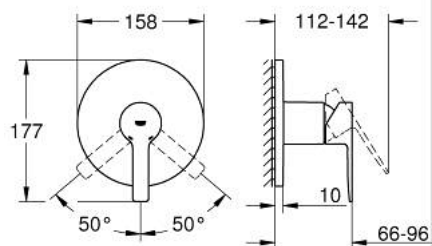

LINEARE 24 063 AL1 מיקסר מקלחת ידיית אחת

תיאור המוצר

- אפור גרפיט מוברש: צבע
- trim set for GROHE Rapido SmartBox (35 604)
- מחסנית קרמית 46 מ"מ evoMklis EHORG
- גימור GROHE LongLife
- מגן קיר עם איטום פיר מכוסה וקיבוע מכוסה GROHE QuickFix
- מגן קיר ממתכת, מתכוונן רטרואקטיבית ב-6°
- without roughing-in set 35 600/35 604 (please order separately)
- ביצועי זרימה: נקודת יציאה של מים B או C = 03 ליטר/דקה

LINEARE 24 063 AL1 מיקסר מקלחת ידית אחת

עכשיו - 2019 צרם, חלקי חילוף

1: Lever (חלק מס. 46988AL0)

1: Escutcheon (חלק מס. 48428AL0)

3: Mounting plate (חלק מס. 48439000)

4: Cap (חלק מס. 09038AL0)

5: Cartridge (חלק מס. 46048000)

6: Seal (חלק מס. 48360000)

7: מגביל טמפרטורה* (חלק מס. 46375000)

8: סט הארכה אוניברסלי למיקסר ידית אחת, 25 מ"מ* (חלק מס. 14056000)

9: סט הארכה אוניברסלי למיקסר ידית אחת, 50 מ"מ* (חלק מס. 14057000)

* אביזרים אופציונליים