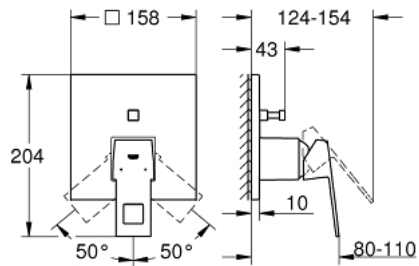

EUROCUBE 24 062 DCO מיקסר ידית אחת עם שסתום הטייה דו כיווני

תיאור המוצר

- כרום מוברש: צבע
 - trim set for GROHE Rapido SmartBox (35 604)
 - מחסנית קרמית 46 מ"מ evoMkIS EHORG
 - גימור GROHE LongLife
 - מגן קיר עם איטום פיר מכוסה וקיבוע מכוסה GROHE QuickFix
 - מגן קיר ממתכת, מתכוונן רטרואקטיבית ב-6°
 - שסתום הטייה דו-כיווני אוטומטי
 - without roughing-in set 35 600/35 604 (please order separately)
 - נקודת יציאה של מים B = 27 ליטר/דקה, נקודת יציאה של מים C = 27 ליטר/דקה
- ביצועי זרימה:

EUROCUBE 24 062 DCO מיקסר ידית אחת עם שסתום הטייה דו כיווני

עכשיו – 2018 רבמטפס, חלקי חילוף

1: Lever (מס.חלק חילוף) 46782DC0

2: Escutcheon (מס.חלק חילוף) 48431DC0

3: Mounting plate (מס.חלק חילוף) 48438000