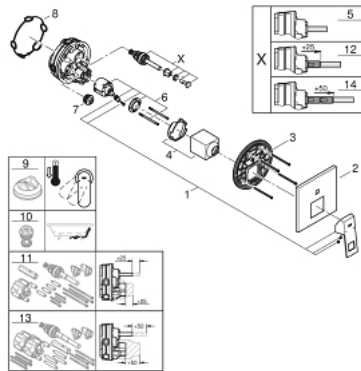

EUROCUBE 24 062 DCO מיקסר ידית אחת עם שסתום הטייה דו כיווני

תיאור המוצר

- כרום מוברש: צבע
 - trim set for GROHE Rapido SmartBox (35 604)
 - מחסנית קרמית 46 מ"מ evoMkIS EHORG
 - גימור GROHE LongLife
 - מגן קיר עם איטום פיר מכוסה וקיבוע מכוסה GROHE QuickFix
 - מגן קיר ממתכת, מתכוונן רטרואקטיבית ב-6°
 - שסתום הטייה דו-כיווני אוטומטי
 - without roughing-in set 35 600/35 604 (please order separately)
 - נקודת יציאה של מים B = 27 ליטר/דקה, נקודת יציאה של מים C = 27 ליטר/דקה
- ביצועי זרימה:

EUROCUBE 24 062 DCO מיקסר ידית אחת עם שסתום הטייה דו כיווני

עכשיו – 2018 רבמטפס, חלקי חילוף

1: Lever (מס.חלק חילוף) 46782DC0

2: Escutcheon (מס.חלק חילוף) 48431DC0

3: Mounting plate (מס.חלק חילוף) 48438000

4: Cap (מס.חלק חילוף) 46784DC0

5: Diverter (מס.חלק חילוף) 48442DC0

6: Cartridge (מס.חלק חילוף) 46048000

7: Non-return valve (מס.חלק חילוף) 49085000

8: Seal (מס.חלק חילוף) 48360000

9: מגביל טמפרטורה* (מס.חלק חילוף) 46375000

10: קומבינציה להגנה מפני זרימה חוזרת* (מס.חלק חילוף) (EN1717) 14055000

11: סט הארכה אוניברסלי למיקסר ידית אחת, 25 מ"מ* (מס.חלק חילוף) 14056000

12: Diverter (מס.חלק חילוף) 48444DC0*

13: סט הארכה אוניברסלי למיקסר ידית אחת, 50 מ"מ* (מס.חלק חילוף) 14057000