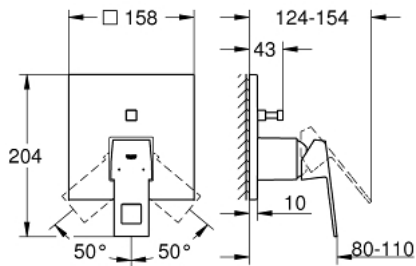

EUROCUBE 24 062 ALO מיקסר ידית אחת עם שסתום הטייה דו כיווני

תיאור המוצר

- אפור גרפיט מוברש: צבע
 - trim set for GROHE Rapido SmartBox (35 604)
 - מחסנית קרמית 46 מ"מ evoMklis EHORG
 - גימור GROHE LongLife
 - מגן קיר עם איטום פיר מכוסה וקיבוע מכוסה GROHE QuickFix
 - מגן קיר ממתכת, מתכוונן רטרואקטיבית ב-6°
 - שסתום הטייה דו-כיווני אוטומטי
 - without roughing-in set 35 600/35 604 (please order separately)
 - נקודת יציאה של מים B = 27 ליטר/דקה, נקודת יציאה של מים C = 27 ליטר/דקה
- ביצועי זרימה:

EUROCUBE 24 062 ALO מיקסר ידית אחת עם שסתום הטייה דו כיווני

עכשיו - 2019 צרם, חלקי חילוף

1: Lever (מס.חלק חילוף) 46782AL0

2: Escutcheon (מס.חלק חילוף) 48431AL0

3: Mounting plate (מס.חלק חילוף) 48438000

4: Cap (מס.חלק חילוף) 46784AL0