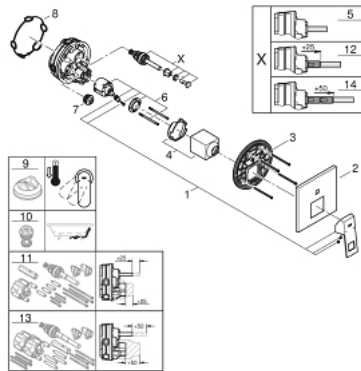

EUROCUBE 24 062 ALO מיקסר ידית אחת עם שסתום הטייה דו כיווני

תיאור המוצר

- אפור גרפיט מוברש: צבע
 - trim set for GROHE Rapido SmartBox (35 604)
 - מחסנית קרמית 46 מ"מ evoMklis EHORG
 - גימור GROHE LongLife
 - מגן קיר עם איטום פיר מכוסה וקיבוע מכוסה GROHE QuickFix
 - מגן קיר ממתכת, מתכוונן רטרואקטיבית ב-6°
 - שסתום הטייה דו-כיווני אוטומטי
 - without roughing-in set 35 600/35 604 (please order separately)
 - נקודת יציאה של מים B = 27 ליטר/דקה, נקודת יציאה של מים C = 27 ליטר/דקה
- ביצועי זרימה:

EUROCUBE 24 062 ALO מיקסר ידית אחת עם שסתום הטייה דו כיווני

עכשיו - 2019 צרם, חלקי חילוף

1: Lever (מס.חלק חילוף) 46782AL0

2: Escutcheon (מס.חלק חילוף) 48431AL0

3: Mounting plate (מס.חלק חילוף) 48438000

4: Cap (מס.חלק חילוף) 46784AL0

5: Diverter (מס.חלק חילוף) 48442AL0

6: Cartridge (מס.חלק חילוף) 46048000

7: Non-return valve (מס.חלק חילוף) 49085000

8: Seal (מס.חלק חילוף) 48360000

9: מגביל טמפרטורה* (מס.חלק חילוף) 46375000

10: קומבינציה להגנה מפני זרימה חוזרת* (מס.חלק חילוף) 14055000 (EN1717)

11: סט הארכה אוניברסלי למיקסר ידית אחת, 25 מ"מ* (מס.חלק חילוף) 14056000

12: Diverter (מס.חלק חילוף) 48444AL0*

13: סט הארכה אוניברסלי למיקסר ידית אחת, 50 מ"מ* (מס.חלק חילוף) 14057000

14: Diverter (מס.חלק חילוף) 48445AL0*