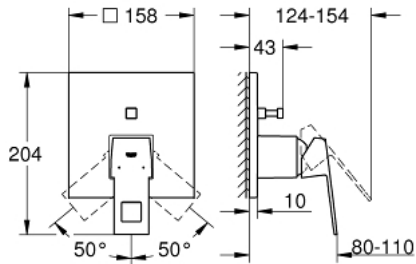

EUROCUBE 24 062 000 מיקסר ידית אחת עם שסתום הטייה דו כיווני

תיאור המוצר

- כרום: צבע
- trim set for GROHE Rapido SmartBox (35 604)
- מחסנית קרמית 46 מ"מ evoMklis EHORG
- מגן קיר עם איטום פיר מכוסה וקיבוע מכוסה GROHE QuickFix
- מגן קיר ממתכת, מתכוונן רטרואקטיבי ב-6°
- שסתום הטייה דו-כיווני אוטומטי
- without roughing-in set 35 600/35 604 (please order separately)
- נקודת יציאה של מים B = 27 ליטר/דקה, נקודת יציאה של מים C = <math>27 >/math> ליטר/דקה, ביצועי זרימה:

EUROCUBE 24 062 000 מיקסר ידית אחת עם שסתום הטייה דו כיווני

עכשיו - 2017 ילוי, חלקי חילוף

1: Lever (מס.חלק חילוף) 46782000

2: Escutcheon (מס.חלק חילוף) 48431000

3: Mounting plate (מס.חלק חילוף) 48438000

4: Cap (מס.חלק חילוף) 46784000