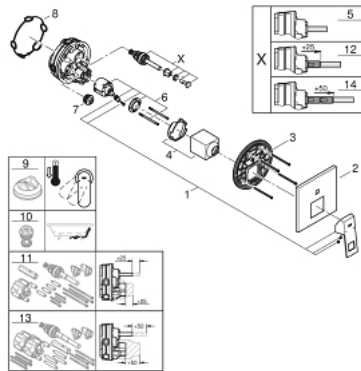

EUROCUBE 24 062 000 מיקסר ידית אחת עם שסתום הטייה דו כיווני

תיאור המוצר

- כרום: צבע
- trim set for GROHE Rapido SmartBox (35 604)
- מחסנית קרמית 46 מ"מ evoMklis EHORG
- מגן קיר עם איטום פיר מכוסה וקיבוע מכוסה GROHE QuickFix
- מגן קיר ממתכת, מתכוונן רטרואקטיבי ב-6°
- שסתום הטייה דו-כיווני אוטומטי
- without roughing-in set 35 600/35 604 (please order separately)
- נקודת יציאה של מים B = 27 ליטר/דקה, נקודת יציאה של מים C = <math>27 >/math> ליטר/דקה, ביצועי זרימה:

EUROCUBE 24 062 000 מיקסר ידית אחת עם שסתום הטייה דו כיווני

עכשיו - 2017 ילוי, חלקי חילוף

1: Lever (מס.חלק חילוף) 46782000

2: Escutcheon (מס.חלק חילוף) 48431000

3: Mounting plate (מס.חלק חילוף) 48438000

4: Cap (מס.חלק חילוף) 46784000

5: Diverter (מס.חלק חילוף) 48442000

6: Cartridge (מס.חלק חילוף) 46048000

7: Non-return valve (מס.חלק חילוף) 49085000

8: Seal (מס.חלק חילוף) 48360000

9: מגביל טמפרטורה* (מס.חלק חילוף) 46375000

10: קומבינציה להגנה מפני זרימה חוזרת* (מס.חלק חילוף) (EN1717) 14055000

11: סט הארכה אוניברסלי למיקסר ידית אחת, 25 מ"מ* (מס.חלק חילוף) 14056000

12: Diverter (מס.חלק חילוף) 48444000*

13: סט הארכה אוניברסלי למיקסר ידית אחת, 50 מ"מ* (מס.חלק חילוף) 14057000

14: Diverter (מס.חלק חילוף) 48445000*