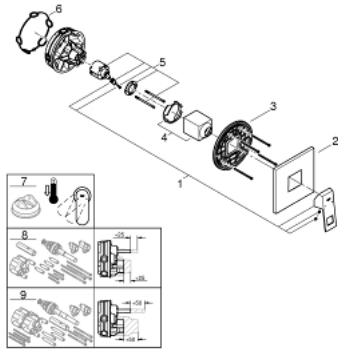

### תיאור המוצר

- כרום מוברש: צבע
- trim set for GROHE Rapido SmartBox (35 604)
- מחסנית קרמית 46 מ"מ evoMklis EHORG
- גימור GROHE LongLife
- מגן קיר עם איטום פיר מכוסה וקיבוע מכוסה GROHE QuickFix
- מגן קיר ממתכת, מתכוונן רטרואקטיבית ב-6°
- without roughing-in set 35 600/35 604 (please order separately)
- ביצועי זרימה: נקודת יציאה של מים B או C = 03 ליטר/דקה

## EUROCUBE 24 061 DC0 מיקסר מקלחת ידית אחת

עכשיו - 2018 רבמטפס, חלקי חילוף

1: Lever (מס.חלק חילוף) 46782DC0

2: Escutcheon (מס.חלק חילוף) 48430DC0

3: Mounting plate (מס.חלק חילוף) 48441000

4: Cap (מס.חלק חילוף) 46784DC0

5: Cartridge (מס.חלק חילוף) 46048000

6: Seal (מס.חלק חילוף) 48360000

7: מגביל טמפרטורה\* (מס.חלק חילוף) 46375000

8: סט הארכה אוניברסלי למיקסר ידית אחת, 25 מ"מ\* (מס.חלק חילוף) 14056000

9: סט הארכה אוניברסלי למיקסר ידית אחת, 50 מ"מ\* (מס.חלק חילוף) 14057000