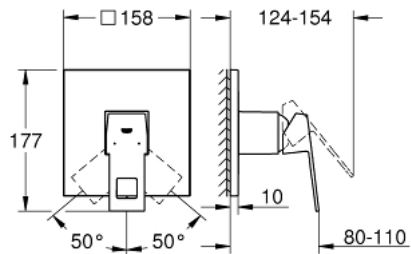

### תיאור המוצר

- כרום מוברש: צבע
- trim set for GROHE Rapido SmartBox (35 604)
- מחסנית קרמית 46 מ"מ evoMklis EHORG
- גימור GROHE LongLife
- מגן קיר עם איטום פיר מכוסה וקיבוע מכוסה GROHE QuickFix
- מגן קיר ממתכת, מתכוונן רטרואקטיבית ב-6°
- without roughing-in set 35 600/35 604 (please order separately)
- ביצועי זרימה: נקודת יציאה של מים B או C = 03 ליטר/דקה