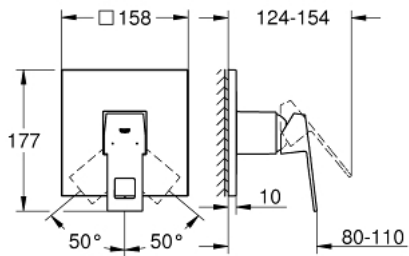

EUROCUBE 24 061 AL0 מיקסר מקלחת ידיית אחת

תיאור המוצר

- אפור גרפיט מוברש: צבע
- trim set for GROHE Rapido SmartBox (35 604)
- מחסנית קרמית 46 מ"מ evoMklis EHORG
- גימור GROHE LongLife
- מגן קיר עם איטום פיר מכוסה וקיבוע מכוסה GROHE QuickFix
- מגן קיר ממתכת, מתכוונן רטרואקטיבית ב-6°
- without roughing-in set 35 600/35 604 (please order separately)
- ביצועי זרימה: נקודת יציאה של מים B או C = 03 ליטר/דקה

EUROCUBE 24 061 AL0 מיקסר מקלחת ידית אחת

עכשיו - 2019 צרם, חלקי חילוף

1: Lever (מס.חלק חילוף) 46782AL0

2: Escutcheon (מס.חלק חילוף) 48430AL0

3: Mounting plate (מס.חלק חילוף) 48441000

4: Cap (מס.חלק חילוף) 46784AL0

5: Cartridge (מס.חלק חילוף) 46048000

6: Seal (מס.חלק חילוף) 48360000

7: מגביל טמפרטורה* (מס.חלק חילוף) 46375000

8: סט הארכה אוניברסלי למיקסר ידית אחת, 25 מ"מ* (מס.חלק חילוף) 14056000

9: סט הארכה אוניברסלי למיקסר ידית אחת, 50 מ"מ* (מס.חלק חילוף) 14057000