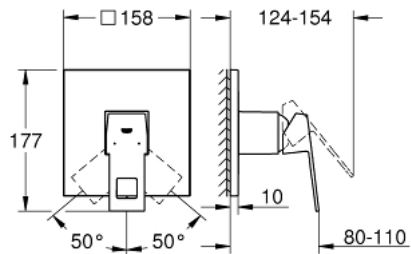

### תיאור המוצר

- כרום: צבע
- trim set for GROHE Rapido SmartBox (35 604)
- מחסנית קרמית 46 מ"מ evoMklis EHORG
- מגן קיר עם איטום פיר מכוסה וקיבוע מכוסה GROHE QuickFix
- מגן קיר ממתכת, מתכוונן רטרואקטיבית ב-6°
- without roughing-in set 35 600/35 604 (please order separately)
- ביצועי זרימה: נקודת יציאה של מים B או C = 03 ליטר/דקה

5: Cartridge (מס.חלק חילוף) 46048000)

6: Seal (מס.חלק חילוף) 48360000)

7: מגביל טמפרטורה \* (מס.חלק חילוף) 46375000)

8: סט הארכה אוניברסלי למיקסר ידית אחת, 25 מ"מ \* (מס.חלק חילוף) 14056000)

9: סט הארכה אוניברסלי למיקסר ידית אחת, 50 מ"מ \* (מס.חלק חילוף) 14057000)