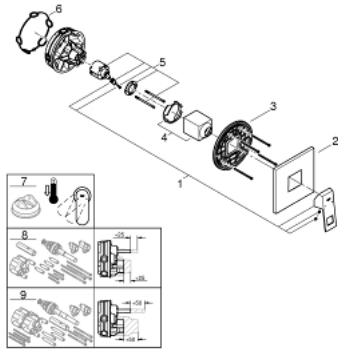

### תיאור המוצר

- כרום: צבע
- trim set for GROHE Rapido SmartBox (35 604)
- מחסנית קרמית 46 מ"מ evoMklis EHORG
- מגן קיר עם איטום פיר מכוסה וקיבוע מכוסה GROHE QuickFix
- מגן קיר ממתכת, מתכוונן רטרואקטיבית ב-6°
- without roughing-in set 35 600/35 604 (please order separately)
- ביצועי זרימה: נקודת יציאה של מים B או C = 03 ליטר/דקה

## EUROCUBE 24 061 000 מיקסר מקלחת ידית אחת

עכשיו - 2017 ילוי, חלקי חילוף

1: Lever (מס.חלק חילוף) 46782000)

2: Escutcheon (מס.חלק חילוף) 48430000)

3: Mounting plate (מס.חלק חילוף) 48441000)

4: Cap (מס.חלק חילוף) 46784000)

5: Cartridge (מס.חלק חילוף) 46048000)

6: Seal (מס.חלק חילוף) 48360000)

7: מגביל טמפרטורה \* (מס.חלק חילוף) 46375000)

8: סט הארכה אוניברסלי למיקסר ידית אחת, 25 מ"מ \* (מס.חלק חילוף) 14056000)

9: סט הארכה אוניברסלי למיקסר ידית אחת, 50 מ"מ \* (מס.חלק חילוף) 14057000)