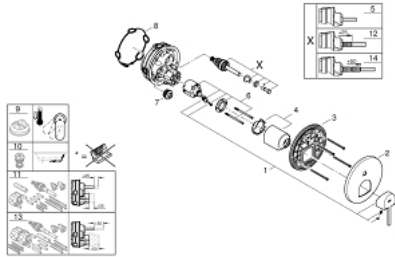

## GROHE PLUS 24 060 DC3 מיקסר ידית אחת עם שסתום הטייה דו כיווני

### תיאור המוצר

- כרום מוברש: צבע
- trim set for GROHE Rapido SmartBox (35 604)
- מחסנית קרמית 46 מ"מ evoMklis EHORG
- גימור GROHE LongLife
- מגן קיר עם איטום פיר מכוסה וקיבוע מכוסה GROHE QuickFix
- מגן קיר ממתכת, מתכוונן רטרואקטיבית ב-6°
- שסתום הטייה דו-כיווני אוטומטי
- נקודת יציאה של מים B = 27 ליטר/דקה, נקודת יציאה של מים C = 27 ליטר/דקה
- ביצועי זרימה:
- ללא סט אינטרפוז

## GROHE PLUS 24 060 DC3 מיקסר ידית אחת עם שסתום הטייה דו כיווני

עכשיו – 2019 ראוני, חלקי חילוף

1: Lever (חלק מס. 48496DC0)

2: Escutcheon (חלק מס. 49118DC0)

3: Mounting plate (חלק מס. 48438000)

4: Cap (חלק מס. 48495DC0)

5: Diverter (חלק מס. 48442DC0)

6: Cartridge (חלק מס. 46048000)

7: Non-return valve (חלק מס. 49085000)

8: Seal (חלק מס. 48360000)

9: מגביל טמפרטורה\* (חלק מס. 46375000)

10: קומבינציה להגנה מפני זרימה חוזרת\* (חלק מס. 14055000) (EN1717)