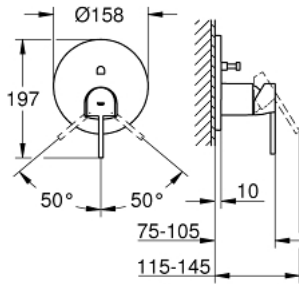

## GROHE PLUS 24 060 DC3 מיקסר ידית אחת עם שסתום הטייה דו כיווני

### תיאור המוצר

- כרום מוברש: צבע
- trim set for GROHE Rapido SmartBox (35 604)
- מחסנית קרמית 46 מ"מ evoMklis EHORG
- גימור GROHE LongLife
- מגן קיר עם איטום פיר מכוסה וקיבוע מכוסה GROHE QuickFix
- מגן קיר ממתכת, מתכוונן רטרואקטיבית ב-6°
- שסתום הטייה דו-כיווני אוטומטי
- נקודת יציאה של מים B = 27 ליטר/דקה, נקודת יציאה של מים C = 27 ליטר/דקה
- ביצועי זרימה:
- ללא סט אינטרפוז

## GROHE PLUS 24 060 DC3 מיקסר ידית אחת עם שסתום הטייה דו כיווני

עכשיו – 2019 ראוני, חלקי חילוף

1: Lever (חלק מס. 48496DC0)

2: Escutcheon (חלק מס. 49118DC0)

3: Mounting plate (חלק מס. 48438000)

4: Cap (חלק מס. 48495DC0)