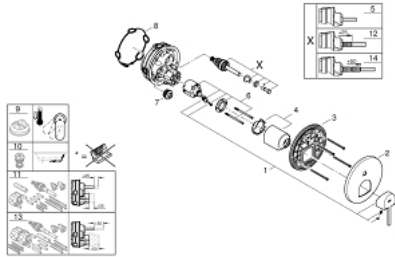

GROHE PLUS 24 060 AL3 מיקסר ידית אחת עם שסתום הטייה דו כיווני

תיאור המוצר

- אפור גרפיט מוברש: צבע
- trim set for GROHE Rapido SmartBox (35 604)
- מחסנית קרמית 46 מ"מ evoMklis EHORG
- גימור GROHE LongLife
- מגן קיר עם איטום פיר מכוסה וקיבוע מכוסה GROHE QuickFix
- מגן קיר ממתכת, מתכוונן רטרואקטיבית ב-6°
- שסתום הטייה דו-כיווני אוטומטי
- נקודת יציאה של מים B = 27 ליטר/דקה, נקודת יציאה של מים C = 27 ליטר/דקה
- ביצועי זרימה:
- ללא סט אינטרפוז

GROHE PLUS 24 060 AL3 מיקסר ידית אחת עם שסתום הטייה דו כיווני

עכשיו – 2019 צרם, חלקי חילוף

1: Lever (מס.חלק חילוף) 48496AL0

2: Escutcheon (מס.חלק חילוף) 49118AL0

3: Mounting plate (מס.חלק חילוף) 48438000

4: Cap (מס.חלק חילוף) 48495AL0

5: Diverter (מס.חלק חילוף) 48442AL0

6: Cartridge (מס.חלק חילוף) 46048000

7: Non-return valve (מס.חלק חילוף) 49085000

8: Seal (מס.חלק חילוף) 48360000

9: מגביל טמפרטורה* (מס.חלק חילוף) 46375000

10: קומבינציה להגנה מפני זרימה חוזרת* (מס.חלק חילוף) (EN1717) 14055000

11: סט הארכה אוניברסלי למיקסר ידית אחת, 25 מ"מ* (מס.חלק חילוף) 14056000

12: Diverter (מס.חלק חילוף) 48444AL0*

13: סט הארכה אוניברסלי למיקסר ידית אחת, 50 מ"מ* (מס.חלק חילוף) 14057000

14: Diverter (מס.חלק חילוף) 48445AL0*