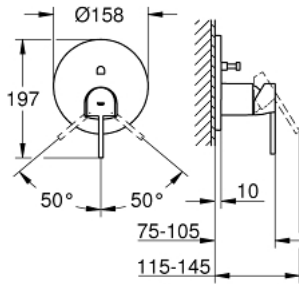

GROHE PLUS 24 060 AL3 מיקסר ידית אחת עם שסתום הטייה דו כיווני

תיאור המוצר

- אפור גרפיט מוברש: צבע
- trim set for GROHE Rapido SmartBox (35 604)
- מחסנית קרמית 46 מ"מ evoMklis EHORG
- גימור GROHE LongLife
- מגן קיר עם איטום פיר מכוסה וקיבוע מכוסה GROHE QuickFix
- מגן קיר ממתכת, מתכוונן רטרואקטיבית ב-6°
- שסתום הטייה דו-כיווני אוטומטי
- נקודת יציאה של מים B = 27 ליטר/דקה, נקודת יציאה של מים C = 27 ליטר/דקה
- ביצועי זרימה:
- ללא סט אינטרפוז

GROHE PLUS 24 060 AL3 מיקסר ידית אחת עם שסתום הטייה דו כיווני

עכשיו – 2019 צרם, חלקי חילוף

1: Lever (מס.חלק חילוף) 48496AL0

2: Escutcheon (מס.חלק חילוף) 49118AL0

3: Mounting plate (מס.חלק חילוף) 48438000

4: Cap (מס.חלק חילוף) 48495AL0

5: Diverter (מס.חלק חילוף) 48442AL0

6: Cartridge (מס.חלק חילוף) 46048000

7: Non-return valve (מס.חלק חילוף) 49085000

8: Seal (מס.חלק חילוף) 48360000

9: מגביל טמפרטורה* (מס.חלק חילוף) 46375000

10: קומבינציה להגנה מפני זרימה חוזרת* (מס.חלק חילוף) (EN1717) 14055000