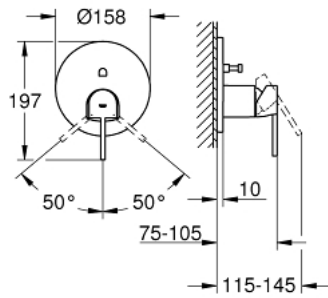

## GROHE PLUS 24 060 003 מיקסר ידית אחת עם שסתום הטייה דו כיווני

### תיאור המוצר

- כרום: צבע
  - trim set for GROHE Rapido SmartBox (35 604)
  - מחסנית קרמית 46 מ"מ evoMklis EHORG
  - גימור כרום GROHE LongLife
  - מגן קיר עם איטום פיר מכוסה וקיבוע מכוסה GROHE QuickFix
  - מגן קיר ממתכת, מתכוונן רטרואקטיבית ב-6°
  - שסתום הטייה דו-כיווני אוטומטי
  - נקודת יציאה של מים B = 27 ליטר/דקה, נקודת יציאה של מים C = 27 ליטר/דקה
- ביצועי זרימה: