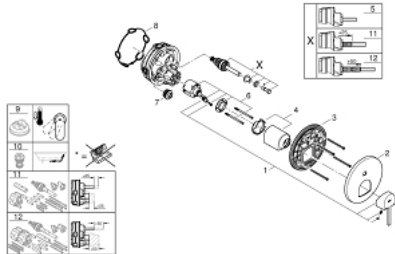

## GROHE PLUS 24 060 003 מיקסר ידית אחת עם שסתום הטייה דו כיווני

### תיאור המוצר

- כרום: צבע
  - trim set for GROHE Rapido SmartBox (35 604)
  - מחסנית קרמית 46 מ"מ evoMklis EHORG
  - גימור כרום GROHE LongLife
  - מגן קיר עם איטום פיר מכוסה וקיבוע מכוסה GROHE QuickFix
  - מגן קיר ממתכת, מתכוונן רטרואקטיבית ב-6°
  - שסתום הטייה דו-כיווני אוטומטי
  - נקודת יציאה של מים B = 27 ליטר/דקה, נקודת יציאה של מים C = 27 ליטר/דקה
- ביצועי זרימה:

## GROHE PLUS 24 060 003 מיקסר ידית אחת עם שסתום הטייה דו כיווני

עכשיו – 2018 טסוגוא, חלקי חילוף

1: lever (מס.חלק חילוף) 48496000

2: escutcheon (מס.חלק חילוף) 49118000

3: Mounting plate (מס.חלק חילוף) 48438000

4: cap (מס.חלק חילוף) 48495000

5: Diverter (מס.חלק חילוף) 48442000

6: Cartridge (מס.חלק חילוף) 46048000

7: Non-return valve (מס.חלק חילוף) 49085000

8: Seal (מס.חלק חילוף) 48360000

9: מגביל טמפרטורה\* (מס.חלק חילוף) 46375000